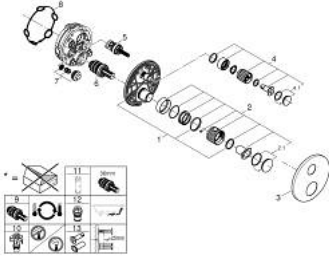

• without roughing-in set 35 600/35 604 (please order separately)

• أداء التدفق: المخرج B = 27 لتر/دقيقة، المخرج C = 30 لتر/دقيقة

24 396 MG0 ATRIO PRIVATE COLLECTION

الآن - 2022 ريبوتكأ، قِطْعُ الغيارِ

1: لوح تحميل (49080000 رقمُ الطلبِ:-)

6: قلب مضغوط ترموستاتي 3/4 بوصة (49028000 رقمُ الطلبِ:-)

7: صمام مانع للإرجاع (49085000 رقمُ الطلبِ:-)

8: عازل (48360000 رقمُ الطلبِ:-)

9: قلب GROHE TurboStat 3/4 بوصة* (49003000 رقمُ الطلبِ:-)

10: سدادات خدمة* (1405300M رقمُ الطلبِ:-)