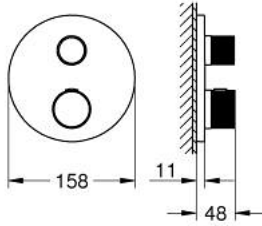

• without roughing-in set 35 600/35 604 (please order separately)

• أداء التدفق: المخرج B = 27 لتر/دقيقة، المخرج C = 30 لتر/دقيقة

24 396 MG0 ATRIO PRIVATE COLLECTION

الآن - 2022 ريبوتكأ، قِطْعُ الغيارِ

1: لوح تحميل (49080000 رقمُ الطلبِ:-)

6: قلب مضغوط ترموستاتي 3/4 بوصة (49028000 رقمُ الطلبِ:-)

7: صمام مانع للإرجاع (49085000 رقمُ الطلبِ:-)

8: عازل (48360000 رقمُ الطلبِ:-)

9: قلب GROHE TurboStat 3/4 بوصة* (49003000 رقمُ الطلبِ:-)

10: سدادات خدمة* (1405300M رقمُ الطلبِ:-)