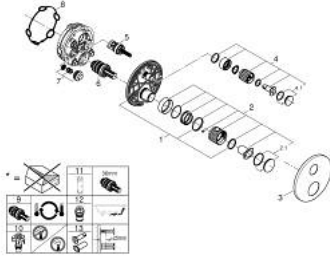

24 396 GL0 ATRIO PRIVATE COLLECTION

الآن - 2022 ويام، قطع الغيار

1: لوح تحميل (49080000 رقم الطلب)

2: مقبض (101307GL00 رقم الطلب)

2.1: غطاء (101308GL00 رقم الطلب)

3: غطاء منقوب من المنتصف (49246GL0 رقم الطلب)

4: مقبض (101301GL00 رقم الطلب)

4.1: غطاء (101277GL00 رقم الطلب)

5: مقيد ماء (49084000 رقم الطلب)

6: قلب مضغوط ترموستاتي 3/4 بوصة (49028000 رقم الطلب)

7: صمام مانع للإرجاع (49085000 رقم الطلب)

8: عازل (48360000 رقم الطلب)

9: قلب GROHE TurboStat 3/4 بوصة* (49003000 رقم الطلب)

10: سدادات خدمة* (1405300M رقم الطلب)

11: موسع مقبس* (49059000 رقم الطلب)

12: مجموعته حماية من الطرد الرجعي* (14055000 رقم الطلب) (EN1717)

13: طقم تمديد عام لوحات ترموستات بمقبضين، 25 ملم* (14058000 رقم الطلب)

* إكسسوارات اختيارية