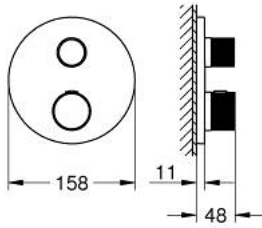

• شمسة معدنية، تركيب عكسي بزاوية 6 درجات قابلة للتعديل

• رمز الدش الرأسي واليدوي المطبوع

• زر أمان GROHE SafeStop عند 38° م

• محدّد درجة الحرارة GROHE SafeStop Plus الاختياري عند 43° م أو 46° م مدرج

• GROHE AquaDimmer، صمام غلق / محوّل مدمج

•

•

• without roughing-in set 35 600/35 604 (please order separately)

• أداء التدفق: المخرج B = 27 لتر/دقيقة، المخرج C = 30 لتر/دقيقة