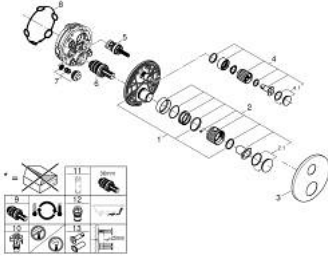

•

•

• without roughing-in set 35 600/35 604 (please order separately)

• أداء التدفق: المخرج B = 27 لتر/دقيقة، المخرج C = 30 لتر/دقيقة

24 396 DC0 ATRIO PRIVATE COLLECTION

الآن - 2022 ويام، قطع الغيار

1: لوح تحميل (49080000 رقم الطلب:-)