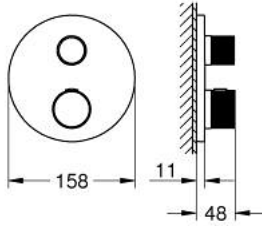

•

•

• without roughing-in set 35 600/35 604 (please order separately)

• أداء التدفق: المخرج B = 27 لتر/دقيقة، المخرج C = 30 لتر/دقيقة

24 396 DC0 ATRIO PRIVATE COLLECTION

الآن - 2022 ويام، قطع الغيار

1: لوح تحميل (49080000 رقم الطلب:-)