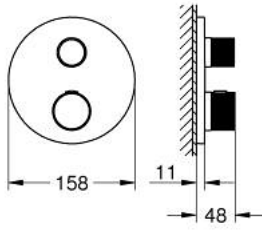

- without roughing-in set 35 600/35 604 (please order separately)
- أداء التدفق: المخرج B = 27 لتر/دقيقة، المخرج C = 30 لتر/دقيقة

24 396 DA0 ATRIO PRIVATE COLLECTION

الآن - 2022 ويام، قطع الغيار

1: لوح تحميل (49080000 رقم الطلب:-)

6: قلب مضغوط ترموستاتي 3/4 بوصة (49028000 رقم الطلب:-)

7: صمام مانع للإرجاع (49085000 رقم الطلب:-)

8: عازل (48360000 رقم الطلب:-)

9: قلب GROHE TurboStat 3/4 بوصة* (49003000 رقم الطلب:-)

10: سدادات خدمة* (14053000M رقم الطلب:-)