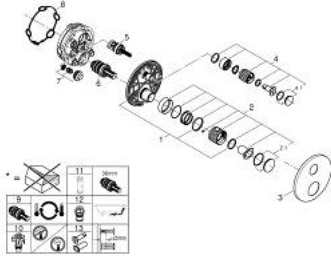

- without roughing-in set 35 600/35 604 (please order separately)
- أداء التدفق: المخرج B = 27 لتر/دقيقة، المخرج C = 30 لتر/دقيقة

24 396 DA0 ATRIO PRIVATE COLLECTION

الآن - 2022 ويام، قطع الغيار

1: لوح تحميل (49080000 رقم الطلب:-)

6: قلب مضغوط ترموستاتي 3/4 بوصة (49028000 رقم الطلب:-)

7: صمام مانع للإرجاع (49085000 رقم الطلب:-)

8: عازل (48360000 رقم الطلب:-)

9: قلب GROHE TurboStat 3/4 بوصة* (49003000 رقم الطلب:-)

10: سدادات خدمة* (14053000M رقم الطلب:-)