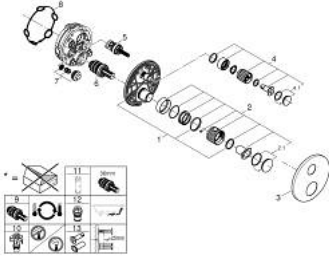

24 396 000 ATRIO PRIVATE COLLECTION

الآن - 2022 ويام، قطع الغيار

1: لوح تحميل (رقم الطلب: 49080000)

2: مقبض (رقم الطلب: 1013070000)

2.1: غطاء (رقم الطلب: 1013080000)

3: غطاء منقوب من المنتصف (رقم الطلب: 49246000)

4: مقبض (رقم الطلب: 1013010000)

4.1: غطاء (رقم الطلب: 1012770000)

5: مقيد ماء (رقم الطلب: 49084000)

6: قلب مضغوط ترموستاتي 3/4 بوصة (رقم الطلب: 49028000)

7: صمام مانع للإرجاع (رقم الطلب: 49085000)

8: عازل (رقم الطلب: 48360000)

9: قلب GROHE TurboStat 3/4 بوصة* (رقم الطلب: 49003000)

10: سدادات خدمة* (رقم الطلب: 1405300M)

11: موسع مقبس* (رقم الطلب: 49059000)

12: مجموعه حماية من الطرد الرجعي* (رقم الطلب: 14055000) (EN1717)

13: طقم تمديد عام لوحدة ترموستات بمقبضين، 25 ملم* (رقم الطلب: 14058000)

* إكسسوارات اختيارية*