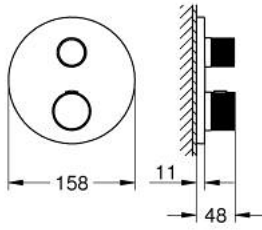

• شمسة معدنية، تركيب عكسي بزاوية 6 درجات قابلة للتعديل

• رمز الدش الرأسي واليدوي المطبوع

• زر أمان GROHE SafeStop عند 38° م

• محدّد درجة الحرارة GROHE SafeStop Plus الاختياري عند 43° م أو 46° م مدرج

• GROHE AquaDimmer، صمام غلق / محوّل مدمج

•

•

• without roughing-in set 35 600/35 604 (please order separately)

• أداء التدفق: المخرج B = 27 لتر/دقيقة، المخرج C = 30 لتر/دقيقة