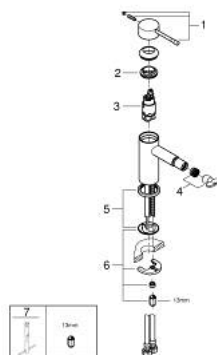

24 395 KF1 ESSENCE MITIGEUR MONOCOMMANDE 1/2" BIDET TAILLE S

DESCRIPTION DU PRODUIT

- Couleur: phantom black
- GROHE SilkMove cartouche en céramique 28 mm
- avec limiteur de température
- GROHE EcoJoy économie d'eau
- débit maximum à 3 bars : 5 l/min
- GROHE FastFixation Plus installation ultra rapide
- mousseur à rotule
- corps lisse
- flexibles de raccordement souples

24 395 KF1 ESSENCE MITIGEUR MONOCOMMANDE 1/2" BIDET TAILLE S

PIÈCES DE RECHANGE, mars 2022 – now

- 1: Levier (Numéro de commande 46917KF0)
 - 2: Bague de fixation (Numéro de commande 46715000)
 - 3: Cartouche (Numéro de commande 46580000)
 - 4: Mousseur (Numéro de commande 13998000)
 - 5: Rosace (Numéro de commande 48603KF0)
 - 6: Fixation M26x1,5 (Numéro de commande 46645000)
 - 7: Clef platte SW 46 mm à 6 pans (Numéro de commande 19017000)*
- * Accessoires en option