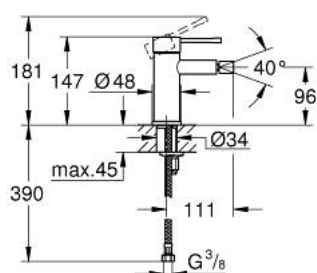

24 395 KF1 ESSENCE MITIGEUR MONOCOMMANDE 1/2" BIDET TAILLE S

DESCRIPTION DU PRODUIT

- Couleur: phantom black
- GROHE SilkMove cartouche en céramique 28 mm
- avec limiteur de température
- GROHE EcoJoy économie d'eau
- débit maximum à 3 bars : 5 l/min
- GROHE FastFixation Plus installation ultra rapide
- mousseur à rotule
- corps lisse
- flexibles de raccordement souples

24 395 KF1 ESSENCE MITIGEUR MONOCOMMANDE 1/2" BIDET TAILLE S

PIÈCES DE RECHANGE, mars 2022 – now

- 1: Levier (Numéro de commande 46917KF0)
 - 2: Bague de fixation (Numéro de commande 46715000)
 - 3: Cartouche (Numéro de commande 46580000)
 - 4: Mousseur (Numéro de commande 13998000)
 - 5: Rosace (Numéro de commande 48603KF0)
 - 6: Fixation M26x1,5 (Numéro de commande 46645000)
 - 7: Clef platte SW 46 mm à 6 pans (Numéro de commande 19017000)*
- * Accessoires en option