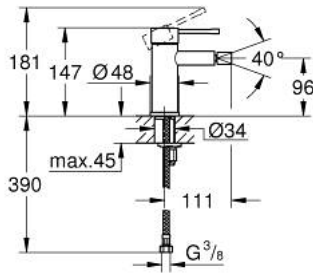

ESSENCE 24 395 KF1 خلاط بيديه بمقبض فردي بقياس 1/2 بوصة مقاس صغير

وصف المنتج:

- اللون: phantom black
- قلب سيراميك GROHE SilkMove 28 مم
- مع محدد درجة حرارة
- تقنية GROHE EcoJoy لمياه أقل وتدفق ممتاز
- maximum flow rate (at 3 bar): 5 l/min
- نظام التركيب GROHE QuickFix Plus
- مرغي المياه بمفصل كروي
- الجسم الألمس
- خراطيم توصيل مرنة

ESSENCE 24 395 KF1 خلاط بيديه بمقبض فردي بقياس 1/2 بوصة مقاس صغير

الآن - 2022 سرام, قطع الغيار

1: مقبض (46917KF0 رقم الطلب)

2: حلقة تركيب (46715000 رقم الطلب)

3: خرطوشة (46580000 رقم الطلب)

4: فلتر مياه (13998000 رقم الطلب)