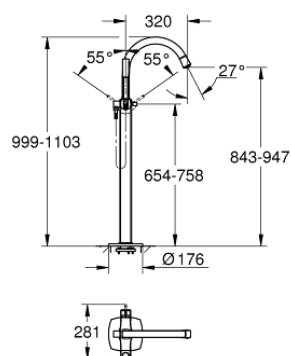

24 375 000 GRANDERA MITIGEUR MONOCOMMANDE BAIN/DOUCHE 1/2", MONTAGE AU SOL

DESCRIPTION DU PRODUIT

- Couleur: chromé
- à associer avec 29 086 000 / 45 984 001
- GROHE SilkMove cartouche en céramique 46 mm
- GROHE LongLife finition durable
- inverseur automatique bain/douche
- bec avec mousseur
- saillie 320 mm
- clapet anti-retour intégré
- avec support de douchette
- Grandera douchette 7,6 l
- flexible Silverflex 1250 mm
- protégé contre le retour d'eau

24 375 000 GRANDERA MITIGEUR MONOCOMMANDE BAIN/DOUCHE 1/2", MONTAGE AU SOL

PIÈCES DE RECHANGE, octobre 2021 – now

- 1: Levier (Numéro de commande 46833000)
- 2: Cartouche (Numéro de commande 46048000)
- 3: Brise-jet (Numéro de commande 13907000)
- 4: Filtre (Numéro de commande 0700200M)
- 5: Touche inverseur (Numéro de commande 48217000)
- 6: Mécanisme d'inverseur (Numéro de commande 65655000)
- 7: Clapet anti-retour (Numéro de commande 08565000)
- 8: Rallonge de fixation (Numéro de commande 48003000)
- 9: Limiteur de température (Numéro de commande 46375000)*