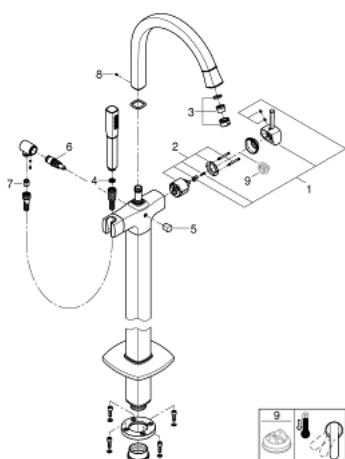

24 375 000 GRANDERA MITIGEUR MONOCOMMANDE BAIN/DOUCHE 1/2", MONTAGE AU SOL

DESCRIPTION DU PRODUIT

- Couleur: chromé
- à associer avec 29 086 000 / 45 984 001
- GROHE SilkMove cartouche en céramique 46 mm
- GROHE LongLife finition durable
- inverseur automatique bain/douche
- bec avec mousseur
- saillie 320 mm
- clapet anti-retour intégré
- avec support de douchette
- Grandera douchette 7,6 l
- flexible Silverflex 1250 mm
- protégé contre le retour d'eau

24 375 000 GRANDERA MITIGEUR MONOCOMMANDE BAIN/DOUCHE 1/2", MONTAGE AU SOL

PIÈCES DE RECHANGE, octobre 2021 – now

- 1: Levier (Numéro de commande 46833000)
- 2: Cartouche (Numéro de commande 46048000)
- 3: Brise-jet (Numéro de commande 13907000)
- 4: Filtre (Numéro de commande 0700200M)
- 5: Touche inverseur (Numéro de commande 48217000)
- 6: Mécanisme d'inverseur (Numéro de commande 65655000)
- 7: Clapet anti-retour (Numéro de commande 08565000)
- 8: Rallonge de fixation (Numéro de commande 48003000)
- 9: Limiteur de température (Numéro de commande 46375000)*