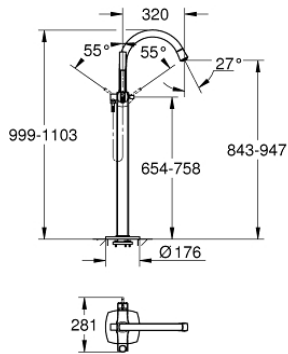

GRANDERA 24 375 000 خلاط بانينو بمقبض فردي مقاس 1/2 بوصة، مثبت على الأرض

وصف المنتج

• اللون: كروم

• 45 984

• قلب سيراميك GROHE SilkMove 46 مم

• طلاء كروم GROHE LongLife

• محول آلي: حمام/دش

• صنوبر بمرغى مياه

• بروز 320 مم

• صمامات لارجعية مدمجة في منفذ الدش بقياس 1/2 بوصة

• بحامل دش

• دش يدوي Grandera 7.6 ل

• خرطوم الدش Silverflex 1250 ملم

• محمي من التدفق العكسي

GRANDERA 24 375 000 خلاط بانيو بمقبض فردي مقاس 1/2 بوصة، مثبت على الأرض