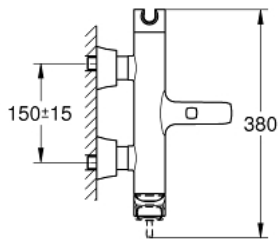

## 24 374 IG0 GRANDERA MITIGEUR MONOCOMMANDE 1/2" BAIN/DOUCHE

### DESCRIPTION DU PRODUIT

- Couleur: chromé/doré
- montage mural
- GROHE SilkMove cartouche en céramique 46 mm
- finition GROHE LongLife
- limiteur de débit ajustable
- support pour douchette intégré
- inverseur automatique bain/douche
- mousseur
- clapet anti-retour intégré dans le départ de douche 1/2"
- raccords S à rosace
- protégé contre le retour d'eau

### PIÈCES DE RECHANGE, octobre 2021 – now

- 1: Levier (Numéro de commande 46833IG0)
- 2: Cartouche (Numéro de commande 46048000)
- 3: Raccord S, exposé (Numéro de commande 46861000)
- 4: Eroue chromé avec partie fileté (Numéro de commande 45044000)
- 5: Touche inverseur (Numéro de commande 48217000)
- 6: Mécanisme d'inverseur (Numéro de commande 65655000)
- 7: Clapet anti-retour (Numéro de commande 08565000)
- 8: Mousseur (Numéro de commande 13952G00)
- 9: Limiteur de température (Numéro de commande 46375000)\*
- 10: Rallonge 30 mm (Numéro de commande 46238000)\*
- 11: clé spéciale (Numéro de commande 19377000)\*