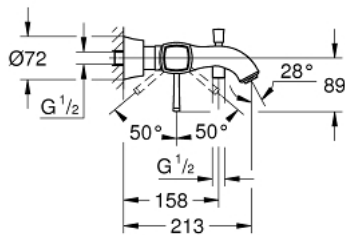

## 24 374 IG0 GRANDERA MITIGEUR MONOCOMMANDE 1/2" BAIN/DOUCHE

### DESCRIPTION DU PRODUIT

- Couleur: chromé/doré
- montage mural
- GROHE SilkMove cartouche en céramique 46 mm
- finition GROHE LongLife
- limiteur de débit ajustable
- support pour douchette intégré
- inverseur automatique bain/douche
- mousseur
- clapet anti-retour intégré dans le départ de douche 1/2"
- raccords S à rosace
- protégé contre le retour d'eau

### PIÈCES DE RECHANGE, octobre 2021 – now

- 1: Levier (Numéro de commande 46833IG0)
- 2: Cartouche (Numéro de commande 46048000)
- 3: Raccord S, exposé (Numéro de commande 46861000)
- 4: Eroue chromé avec partie fileté (Numéro de commande 45044000)
- 5: Touche inverseur (Numéro de commande 48217000)
- 6: Mécanisme d'inverseur (Numéro de commande 65655000)
- 7: Clapet anti-retour (Numéro de commande 08565000)
- 8: Mousseur (Numéro de commande 13952G00)
- 9: Limiteur de température (Numéro de commande 46375000)\*
- 10: Rallonge 30 mm (Numéro de commande 46238000)\*
- 11: clé spéciale (Numéro de commande 19377000)\*