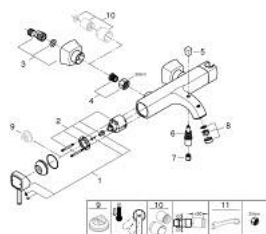

## 24 374 IG0 GRANDERA MITIGEUR MONOCOMMANDE 1/2" BAIN/DOUCHE

### DESCRIPTION DU PRODUIT

- Couleur: chromé/doré
- montage mural
- GROHE SilkMove cartouche en céramique 46 mm
- finition GROHE LongLife
- limiteur de débit ajustable
- support pour douchette intégré
- inverseur automatique bain/douche
- mousseur
- clapet anti-retour intégré dans le départ de douche 1/2"
- raccords S à rosace
- protégé contre le retour d'eau

### PIÈCES DE RECHANGE, octobre 2021 – now

- 1: Levier (Numéro de commande 46833IG0)
- 2: Cartouche (Numéro de commande 46048000)
- 3: Raccord S, exposé (Numéro de commande 46861000)
- 4: Eroue chromé avec partie fileté (Numéro de commande 45044000)
- 5: Touche inverseur (Numéro de commande 48217000)
- 6: Mécanisme d'inverseur (Numéro de commande 65655000)
- 7: Clapet anti-retour (Numéro de commande 08565000)
- 8: Mousseur (Numéro de commande 13952G00)
- 9: Limiteur de température (Numéro de commande 46375000)\*
- 10: Rallonge 30 mm (Numéro de commande 46238000)\*
- 11: clé spéciale (Numéro de commande 19377000)\*