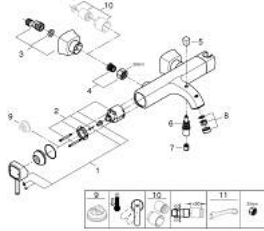

GRANDERA 24 374 IG0 خلاط البانيو المزود بمقبض فردي مقاس 1/2 بوصة

وصف المنتج:

- اللون: chrome/gold
- مثبت على الجدار
- قلب سيراميك GROHE SilkMove 46 مم
- طلاء GROHE LongLife
- محدد معدل تدفق قابل للتعديل
- حامل دش يدوي مدمج
- محول آلي: حمام/دش
- مرغي المياه
- صمام لا رجعي مدمج في منفذ الدش بقياس 1/2 بوصة
- قارنات S مغطاة
- محمي من التدفق العكسي

GRANDERA 24 374 IG0 خلاط البانيو المزود بمقبض فردي مقاس 1/2 بوصة

الآن - 2021 ربوتكأ، قِطعُ الغيار:

- 1: مقبض (46833IG0 رقم الطلب:.)
- 2: خرطوشة (46048000 رقم الطلب:.)
- 3: الوحدہ S خارجي (46861000 رقم الطلب:.)
- 4: وصلة مسمار 1/2 بوصة (45044000 رقم الطلب:.)
- 5: مقبض محول (48217000 رقم الطلب:.)
- 6: محول (65655000 رقم الطلب:.)
- 7: صمام مانع للإرجاع (08565000 رقم الطلب:.)
- 8: فلتر مياه (13952G00 رقم الطلب:.)
- 9: محدد درجة الحرارة* (46375000 رقم الطلب:.)
- 10: طقم تطويلة 30 ملم* (46238000 رقم الطلب:.)
- 11: توسعة خاصة* (19377000 رقم الطلب:.)