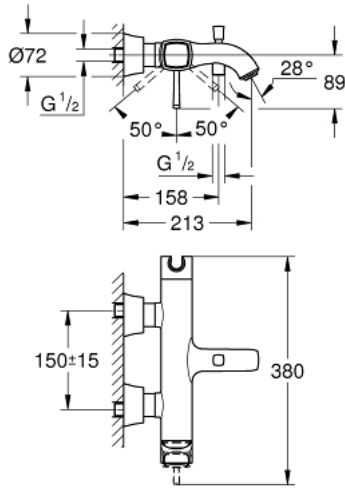

GRANDERA 24 374 IG0 خلاط البانيو المزود بمقبض فردي مقاس 1/2 بوصة

وصف المنتج:

- اللون: chrome/gold
- مثبت على الجدار
- قلب سيراميك GROHE SilkMove 46 مم
- طلاء GROHE LongLife
- محدد معدل تدفق قابل للتعديل
- حامل دش يدوي مدمج
- محول آلي: حمام/دش
- مرغي المياه
- صمام لا رجعي مدمج في منفذ الدش بقياس 1/2 بوصة
- قارنات S مغطاة
- محمي من التدفق العكسي

GRANDERA 24 374 IG0 خلاط البانيو المزود بمقبض فردي مقاس 1/2 بوصة

الآن - 2021 ربوتكأ، قِطعُ الغيار:

- 1: مقبض (46833IG0 رقم الطلب:.)
- 2: خرطوشة (46048000 رقم الطلب:.)
- 3: الوحدہ S خارجي (46861000 رقم الطلب:.)
- 4: وصلة مسمار 1/2 بوصة (45044000 رقم الطلب:.)
- 5: مقبض محول (48217000 رقم الطلب:.)
- 6: محول (65655000 رقم الطلب:.)
- 7: صمام مانع للإرجاع (08565000 رقم الطلب:.)
- 8: فلتر مياه (13952G00 رقم الطلب:.)
- 9: محدد درجة الحرارة* (46375000 رقم الطلب:.)
- 10: طقم تطويلة 30 ملم* (46238000 رقم الطلب:.)
- 11: توسعة خاصة* (19377000 رقم الطلب:.)