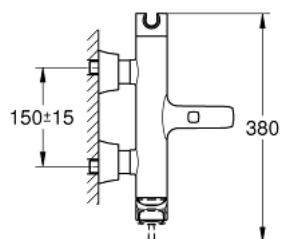

24 374 000 GRANDERA MITIGEUR MONOCOMMANDE 1/2" BAIN/DOUCHE

DESCRIPTION DU PRODUIT

- Couleur: chromé
- montage mural
- GROHE SilkMove cartouche en céramique 46 mm
- GROHE LongLife finition durable
- limiteur de débit ajustable
- support pour douchette intégré
- inverseur automatique bain/douche
- mousseur
- clapet anti-retour intégré dans le départ de douche 1/2"
- raccords S à rosace
- protégé contre le retour d'eau

24 374 000 GRANDERA MITIGEUR MONOCOMMANDE 1/2" BAIN/DOUCHE

PIÈCES DE RECHANGE, octobre 2021 – now

- 1: Levier (Numéro de commande 46833000)
- 2: Cartouche (Numéro de commande 46048000)
- 3: Raccord S, exposé (Numéro de commande 46861000)
- 4: Ecrou chromé avec partie filetée (Numéro de commande 45044000)
- 5: Touche inverseur (Numéro de commande 48217000)
- 6: Mécanisme d'inverseur (Numéro de commande 65655000)
- 7: Clapet anti-retour (Numéro de commande 08565000)
- 8: Mousseur (Numéro de commande 13952000)
- 9: Limiteur de température (Numéro de commande 46375000)*
- 10: Rallonge 30 mm (Numéro de commande 46238000)*
- 11: clé spéciale (Numéro de commande 19377000)*