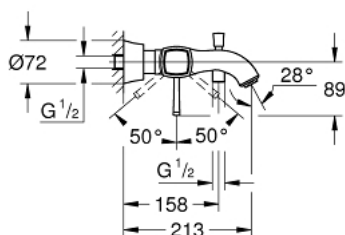

24 374 000 GRANDERA MITIGEUR MONOCOMMANDE 1/2" BAIN/DOUCHE

DESCRIPTION DU PRODUIT

- Couleur: chromé
- montage mural
- GROHE SilkMove cartouche en céramique 46 mm
- GROHE LongLife finition durable
- limiteur de débit ajustable
- support pour douchette intégré
- inverseur automatique bain/douche
- mousseur
- clapet anti-retour intégré dans le départ de douche 1/2"
- raccords S à rosace
- protégé contre le retour d'eau

24 374 000 GRANDERA MITIGEUR MONOCOMMANDE 1/2" BAIN/DOUCHE

PIÈCES DE RECHANGE, octobre 2021 – now

- 1: Levier (Numéro de commande 46833000)
- 2: Cartouche (Numéro de commande 46048000)
- 3: Raccord S, exposé (Numéro de commande 46861000)
- 4: Ecrou chromé avec partie filetée (Numéro de commande 45044000)
- 5: Touche inverseur (Numéro de commande 48217000)
- 6: Mécanisme d'inverseur (Numéro de commande 65655000)
- 7: Clapet anti-retour (Numéro de commande 08565000)
- 8: Mousseur (Numéro de commande 13952000)
- 9: Limiteur de température (Numéro de commande 46375000)*
- 10: Rallonge 30 mm (Numéro de commande 46238000)*
- 11: clé spéciale (Numéro de commande 19377000)*