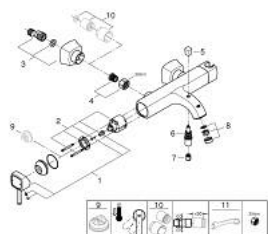

24 374 000 GRANDERA MITIGEUR MONOCOMMANDE 1/2" BAIN/DOUCHE

DESCRIPTION DU PRODUIT

- Couleur: chromé
- montage mural
- GROHE SilkMove cartouche en céramique 46 mm
- GROHE LongLife finition durable
- limiteur de débit ajustable
- support pour douchette intégré
- inverseur automatique bain/douche
- mousseur
- clapet anti-retour intégré dans le départ de douche 1/2"
- raccords S à rosace
- protégé contre le retour d'eau

24 374 000 GRANDERA MITIGEUR MONOCOMMANDE 1/2" BAIN/DOUCHE

PIÈCES DE RECHANGE, octobre 2021 – now

- 1: Levier (Numéro de commande 46833000)
- 2: Cartouche (Numéro de commande 46048000)
- 3: Raccord S, exposé (Numéro de commande 46861000)
- 4: Ecrou chromé avec partie filetée (Numéro de commande 45044000)
- 5: Touche inverseur (Numéro de commande 48217000)
- 6: Mécanisme d'inverseur (Numéro de commande 65655000)
- 7: Clapet anti-retour (Numéro de commande 08565000)
- 8: Mousseur (Numéro de commande 13952000)
- 9: Limiteur de température (Numéro de commande 46375000)*
- 10: Rallonge 30 mm (Numéro de commande 46238000)*
- 11: clé spéciale (Numéro de commande 19377000)*