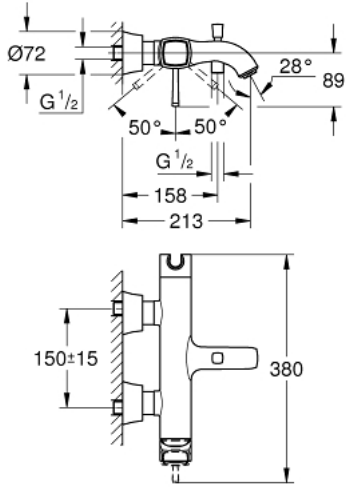

GRANDERA 24 374 000 خلاط البانيو المزود بمقبض فردي مقاس 1/2 بوصة

وصف المنتج

• اللون: كروم

• مثبت على الجدار

• قلب سيراميك GROHE SilkMove 46 مم

• طلاء كروم GROHE LongLife

• محدد معدل تدفق قابل للتعديل

• حامل دش يدوي مدمج

• محول آلي: حمام/دش

• مرغي المياه

• صمام لا رجعي مدمج في منفذ الدش بقياس 1/2 بوصة

• قارنات S مغطاة

• محمي من التدفق العكسي

GRANDERA 24 374 000 خلاط البانيو المزود بمقبض فردي مقاس 1/2 بوصة

الآن - 2021 ريبوتكأ، قِطْعُ الغيارِ

1: مقبض (46833000 رقم الطلب:-)

2: خرطوشة (46048000 رقم الطلب:-)

3: الوحدہ S خارجي (46861000 رقم الطلب:-)

4: وصلة مسمار 1/2 بوصة (45044000 رقم الطلب:-)

5: مقبض محول (48217000 رقم الطلب:-)

6: محول (65655000 رقم الطلب:-)