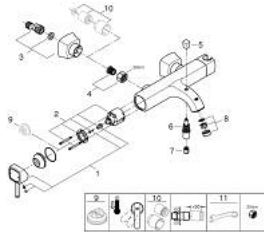

• محول آلي: حمام/دش

• مرغي المياه

• صمام لا رجعي مدمج في منفذ الدش بقياس 1/2 بوصة

• قارنات S مغطاة

• محمي من التدفق العكسي

GRANDERA 24 374 000 خلاط البانيو المزود بمقبض فردي مقاس 1/2 بوصة

الآن - 2021 ريبوتكأ، قِطْعُ الغيارِ

1: مقبض (46833000 رقم الطلب:-)

2: خرطوشة (46048000 رقم الطلب:-)

3: الوحدہ S خارجي (46861000 رقم الطلب:-)

4: وصلة مسمار 1/2 بوصة (45044000 رقم الطلب:-)

5: مقبض محول (48217000 رقم الطلب:-)

6: محول (65655000 رقم الطلب:-)