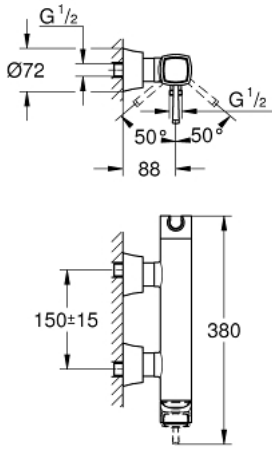

GRANDERA 24 373 IG0 خلاط الدش المزود بمقبض فردي مقاس 1/2 بوصة

وصف المنتج:

- اللون: chrome/gold
- مثبت على الجدار
- قلب سيراميك GROHE SilkMove 46 مم
- طلاء GROHE LongLife
- محدد معدل تدفق قابل للتعديل
- حامل دش يدوي مدمج
- مخرج دش 1/2 بوصة
- صمام مدمج مانع للإرجاع
- قارنات S مغطاة
- محمي من التدفق العكسي