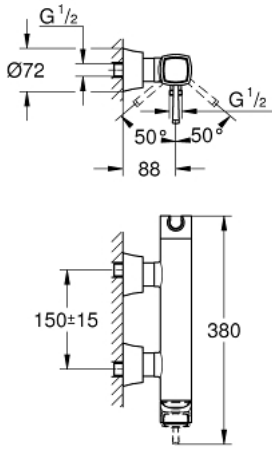

GRANDERA 24 373 000 خلاط الدش المزود بمقبض فردي مقاس 1/2 بوصة

وصف المنتج

• اللون: كروم

• مثبت على الجدار

• قلب سيراميك GROHE SilkMove 46 مم

• طلاء كروم GROHE LongLife

• محدد معدل تدفق قابل للتعديل

• حامل دش يدوي مدمج

• مخرج دش 1/2 بوصة

• صمام مدمج مانع للإرجاع

• قارنات S مغطاة

• محمي من التدفق العكسي