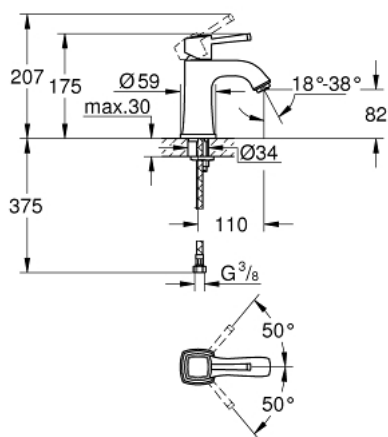

## 24 370 IG0 GRANDERA MITIGEUR MONOCOMMANDE 1/2" LAVABO TAILLE M

### DESCRIPTION DU PRODUIT

- Couleur: chromé/doré
- GROHE SilkMove cartouche en céramique 28 mm
- limiteur de température
- finition GROHE LongLife
- GROHE EcoJoy économie d'eau
- débit maximum à 3 bars : 5 l/min
- GROHE FastFixation installation rapide
- GROHE AquaGuide mousseur ajustable
- corps lisse
- flexibles de raccordement souples

### PIÈCES DE RECHANGE, octobre 2021 – now

- 1: levier (Numéro de commande 42645IG0)
- 2: Bague de fixation (Numéro de commande 46715000)
- 3: Cartouche (Numéro de commande 46580000)
- 4: Brise-jet (Numéro de commande 46837G00)
- 5: Fixation M26x1,5 (Numéro de commande 46671000)
- 6: Clef plate SW 46 mm à 6 pans (Numéro de commande 19017000)\*