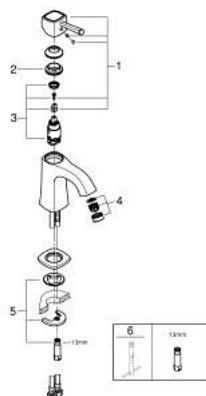

## 24 370 IG0 GRANDERA MITIGEUR MONOCOMMANDE 1/2" LAVABO TAILLE M

### DESCRIPTION DU PRODUIT

- Couleur: chromé/doré
- GROHE SilkMove cartouche en céramique 28 mm
- limiteur de température
- finition GROHE LongLife
- GROHE EcoJoy économie d'eau
- débit maximum à 3 bars : 5 l/min
- GROHE FastFixation installation rapide
- GROHE AquaGuide mousseur ajustable
- corps lisse
- flexibles de raccordement souples

### PIÈCES DE RECHANGE, octobre 2021 – now

- 1: levier (Numéro de commande 42645IG0)
- 2: Bague de fixation (Numéro de commande 46715000)
- 3: Cartouche (Numéro de commande 46580000)
- 4: Brise-jet (Numéro de commande 46837G00)
- 5: Fixation M26x1,5 (Numéro de commande 46671000)
- 6: Clef plate SW 46 mm à 6 pans (Numéro de commande 19017000)\*