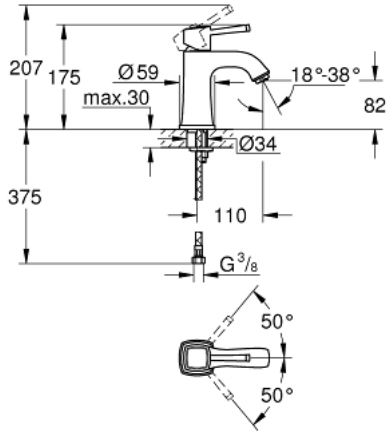

GRANDERA 24 370 IGO مقاس M

وصف المنتج:

- اللون: chrome/gold
- قلب سيراميك GROHE SilkMove 28 مم
- محدّد درجة الحرارة
- طلاء GROHE LongLife
- تقنية GROHE EcoJoy لمياه أقل وتدفق ممتاز
- maximum flow rate (at 3 bar): 5 l/min
- نظام التركيب GROHE QuickFix
- مرغي المياه القابل للتعديل GROHE AquaGuide
- الجسم الأملس
- خراطيم توصيل مرنة

GRANDERA 24 370 IGO مقاس M خلاط حوض بمقبض فردي بقياس 1/2 بوصة

الآن - 2021 ربوتكأ، قطع الغيار

1: lever (رقم الطلب: 42645IG0)

2: حلقة تركيب (رقم الطلب: 46715000)

3: خرطوشة (رقم الطلب: 46580000)

4: محافظ على استقامة التدفق (رقم الطلب: 46837G00)

5: طقم تركيب ساق (رقم الطلب: 46671000)

6: مفتاح تحميل* (رقم الطلب: 19017000)

* إكسسوارات اختيارية