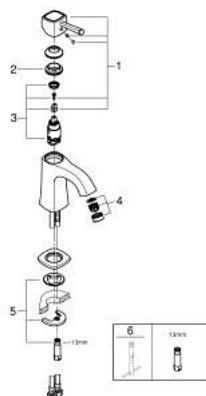

24 370 000 **GRANDERA MITIGEUR MONOCOMMANDE 1/2" LAVABO**
TAILLE M

DESCRIPTION DU PRODUIT

- Couleur: chromé
- GROHE SilkMove cartouche en céramique 28 mm
- limiteur de température
- GROHE LongLife finition durable
- GROHE EcoJoy économie d'eau
- débit maximum à 3 bars : 5 l/min
- GROHE FastFixation installation rapide
- GROHE AquaGuide mousseur ajustable
- corps lisse
- flexibles de raccordement souples

24 370 000 **GRANDERA MITIGEUR MONOCOMMANDE 1/2" LAVABO**
TAILLE M

PIÈCES DE RECHANGE, octobre 2021 – now

- 1: levier (Numéro de commande 42645000)
- 2: Bague de fixation (Numéro de commande 46715000)
- 3: Cartouche (Numéro de commande 46580000)
- 4: Brise-jet (Numéro de commande 46837000)
- 5: Fixation M26x1,5 (Numéro de commande 46671000)
- 6: Clef platte SW 46 mm à 6 pans (Numéro de commande 19017000)*