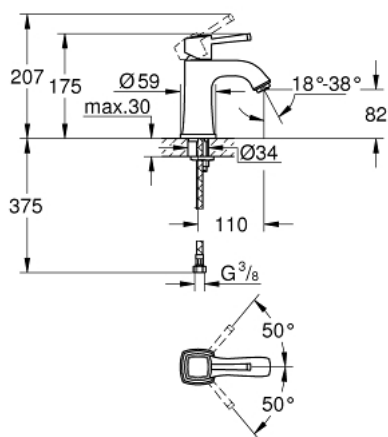

24 370 000 **GRANDERA MITIGEUR MONOCOMMANDE 1/2" LAVABO**
TAILLE M

DESCRIPTION DU PRODUIT

- Couleur: chromé
- GROHE SilkMove cartouche en céramique 28 mm
- limiteur de température
- GROHE LongLife finition durable
- GROHE EcoJoy économie d'eau
- débit maximum à 3 bars : 5 l/min
- GROHE FastFixation installation rapide
- GROHE AquaGuide mousseur ajustable
- corps lisse
- flexibles de raccordement souples

24 370 000 **GRANDERA MITIGEUR MONOCOMMANDE 1/2" LAVABO**
TAILLE M

PIÈCES DE RECHANGE, octobre 2021 – now

- 1: levier (Numéro de commande 42645000)
- 2: Bague de fixation (Numéro de commande 46715000)
- 3: Cartouche (Numéro de commande 46580000)
- 4: Brise-jet (Numéro de commande 46837000)
- 5: Fixation M26x1,5 (Numéro de commande 46671000)
- 6: Clef platte SW 46 mm à 6 pans (Numéro de commande 19017000)*