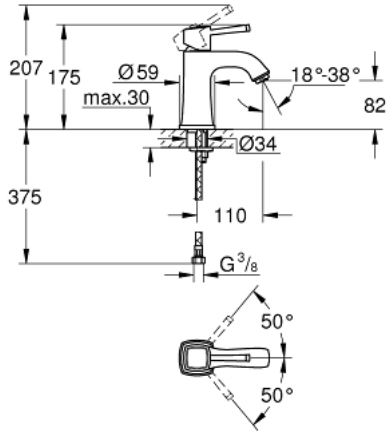

GRANDERA 24 370 000 خلاط حوض بمقبض فردي بقياس 1/2 بوصة
مقاس M

وصف المنتج:

- اللون: كروم
- قلب سيراميك GROHE SilkMove 28 مم
- محدود درجة الحرارة
- طلاء كروم GROHE LongLife
- تقنية GROHE EcoJoy لمياه أقل وتدفق ممتاز
- maximum flow rate (at 3 bar): 5 l/min
- نظام التركيب GROHE QuickFix
- مرغي المياه القابل للتعديل GROHE AquaGuide
- الجسم الألمس
- خراطيم توصيل مرنة

GRANDERA 24 370 000 خلاط حوض بمقبض فردي بقياس 1/2 بوصة مقاس M

الآن - 2021 ربوت كلاً، قطع الغيار

1: lever (رقم الطلب: 42645000)

2: حلقة تركيب (رقم الطلب: 46715000)

3: خرطوشة (رقم الطلب: 46580000)

4: محافظ على استقامة التدفق (رقم الطلب: 46837000)

5: طقم تركيب ساق (رقم الطلب: 46671000)

6: مفتاح تحميل* (رقم الطلب: 19017000)

* إكسسوارات اختيارية