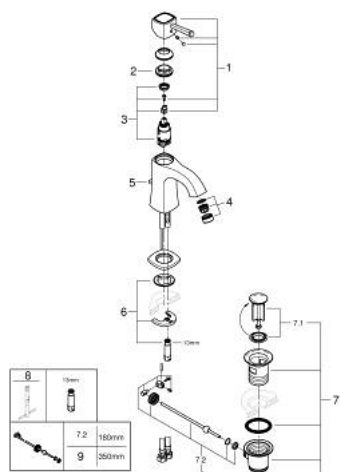

24 369 IG0 GRANDERA MITIGEUR MONOCOMMANDE 1/2" LAVABO TAILLE M

DESCRIPTION DU PRODUIT

- Couleur: chromé/doré
- GROHE SilkMove cartouche en céramique 28 mm
- limiteur de température
- finition GROHE LongLife
- GROHE EcoJoy économie d'eau
- débit maximum à 3 bars : 5 l/min
- GROHE FastFixation installation rapide
- GROHE AquaGuide mousseur ajustable
- tirette et garniture de vidage 1 1/4"
- flexibles de raccordement souples

24 369 IG0 GRANDERA MITIGEUR MONOCOMMANDE 1/2" LAVABO TAILLE M

PIÈCES DE RECHANGE, octobre 2021 – now

- 1: levier (Numéro de commande 42645IG0)
- 2: Bague de fixation (Numéro de commande 46715000)
- 3: Cartouche (Numéro de commande 46580000)
- 4: Brise-jet (Numéro de commande 46837G00)
- 5: Coulisse filetée (Numéro de commande 46787000)
- 6: Fixation M26x1,5 (Numéro de commande 46671000)
- 7: Garniture de vidage 1 1/4" (Numéro de commande 28910IG0)
- 7.1: Clapet de vidage (Numéro de commande 07182G00)
- 7.2: Tige et rotule de vidage (Numéro de commande 07052000)
- 8: Clef platte SW 46 mm à 6 pans (Numéro de commande 19017000)*
- 9: Tige et rotule de vidage (Numéro de commande 07341000)*