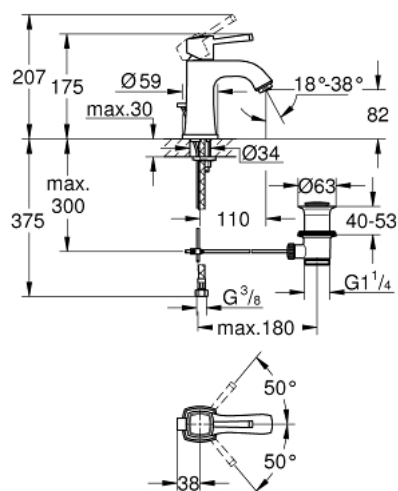

24 369 IG0 GRANDERA MITIGEUR MONOCOMMANDE 1/2" LAVABO TAILLE M

DESCRIPTION DU PRODUIT

- Couleur: chromé/doré
- GROHE SilkMove cartouche en céramique 28 mm
- limiteur de température
- finition GROHE LongLife
- GROHE EcoJoy économie d'eau
- débit maximum à 3 bars : 5 l/min
- GROHE FastFixation installation rapide
- GROHE AquaGuide mousseur ajustable
- tirette et garniture de vidage 1 1/4"
- flexibles de raccordement souples

24 369 IG0 GRANDERA MITIGEUR MONOCOMMANDE 1/2" LAVABO TAILLE M

PIÈCES DE RECHANGE, octobre 2021 – now

- 1: levier (Numéro de commande 42645IG0)
- 2: Bague de fixation (Numéro de commande 46715000)
- 3: Cartouche (Numéro de commande 46580000)
- 4: Brise-jet (Numéro de commande 46837G00)
- 5: Coulisse filetée (Numéro de commande 46787000)
- 6: Fixation M26x1,5 (Numéro de commande 46671000)
- 7: Garniture de vidage 1 1/4" (Numéro de commande 28910IG0)
- 7.1: Clapet de vidage (Numéro de commande 07182G00)
- 7.2: Tige et rotule de vidage (Numéro de commande 07052000)
- 8: Clef platte SW 46 mm à 6 pans (Numéro de commande 19017000)*
- 9: Tige et rotule de vidage (Numéro de commande 07341000)*