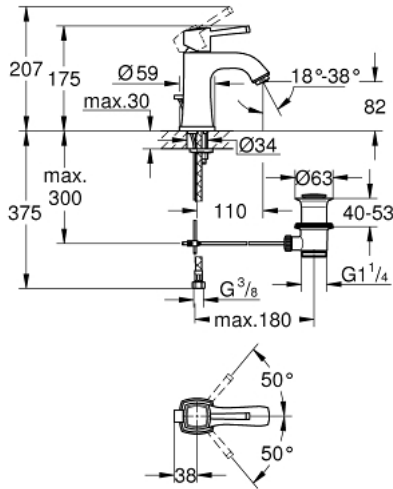

GRANDERA 24 369 IGO مقاس M

وصف المنتج:

- اللون: chrome/gold
- قلب سيراميك GROHE SilkMove 28 مم
- محدد درجة الحرارة
- طلاء GROHE LongLife
- تقنية GROHE EcoJoy لمياه أقل وتدفق ممتاز
- maximum flow rate (at 3 bar): 5 l/min
- نظام التركيب GROHE QuickFix
- مرغي المياه القابل للتعديل GROHE AquaGuide
- مجموعة تصريف المياه بقياس 1 1/4 بوصة
- خراطيم توصيل مرنة

GRANDERA 24 369 IGO مقاس M

الآن - 2021 ربوت كذا، قطع الغيار

1: lever (رقم الطلب 42645IG0)

2: حلقة تركيب (رقم الطلب 46715000)

3: خرطوشة (رقم الطلب 46580000)

4: محافظ على استقامة التدفق (رقم الطلب 46837G00)

5: شداد (رقم الطلب 46787000)

6: طقم تركيب ساق (رقم الطلب 46671000)

7: مجموعة تصريف بقياس 1 1/4 بوصة (رقم الطلب 28910IG0)

7.1: فيشه (رقم الطلب 07182G00)

7.2: عامود غير متمركز (رقم الطلب 07052000)

8: مفتاح تحميل* (رقم الطلب 19017000)

9: عامود غير متمركز* (رقم الطلب 07341000)