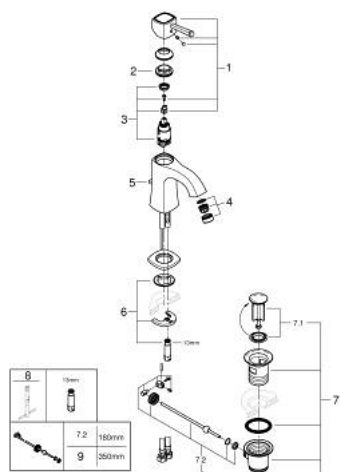

24 369 000 **GRANDERA MITIGEUR MONOCOMMANDE 1/2" LAVABO**
TAILLE M

DESCRIPTION DU PRODUIT

- Couleur: chromé
- GROHE SilkMove cartouche en céramique 28 mm
- limiteur de température
- GROHE LongLife finition durable
- GROHE EcoJoy économie d'eau
- débit maximum à 3 bars : 5 l/min
- GROHE FastFixation installation rapide
- GROHE AquaGuide mousseur ajustable
- tirette et garniture de vidage 1 1/4"
- flexibles de raccordement souples

24 369 000 GRANDERA MITIGEUR MONOCOMMANDE 1/2" LAVABO TAILLE M

PIÈCES DE RECHANGE, octobre 2021 – now

- 1: levier (Numéro de commande 42645000)
 - 2: Bague de fixation (Numéro de commande 46715000)
 - 3: Cartouche (Numéro de commande 46580000)
 - 4: Brise-jet (Numéro de commande 46837000)
 - 5: Coulisse filetée (Numéro de commande 46787000)
 - 6: Fixation M26x1,5 (Numéro de commande 46671000)
 - 7: Garniture de vidage 1 1/4" (Numéro de commande 28910000)
 - 7.1: Clapet de vidage (Numéro de commande 07182000)
 - 7.2: Tige et rotule de vidage (Numéro de commande 07052000)
 - 8: Clef platte SW 46 mm à 6 pans (Numéro de commande 19017000)*
 - 9: Tige et rotule de vidage (Numéro de commande 07341000)*
- * Accessoires en option