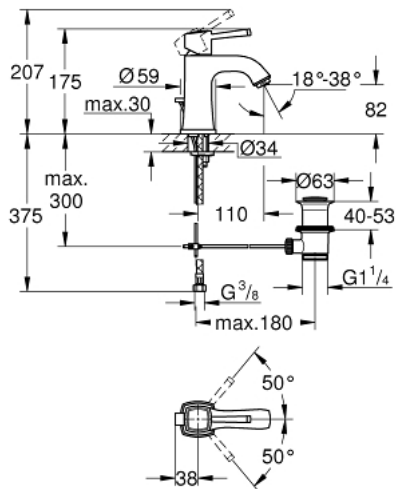

24 369 000 **GRANDERA MITIGEUR MONOCOMMANDE 1/2" LAVABO**
TAILLE M

DESCRIPTION DU PRODUIT

- Couleur: chromé
- GROHE SilkMove cartouche en céramique 28 mm
- limiteur de température
- GROHE LongLife finition durable
- GROHE EcoJoy économie d'eau
- débit maximum à 3 bars : 5 l/min
- GROHE FastFixation installation rapide
- GROHE AquaGuide mousseur ajustable
- tirette et garniture de vidage 1 1/4"
- flexibles de raccordement souples

24 369 000 GRANDERA MITIGEUR MONOCOMMANDE 1/2" LAVABO TAILLE M

PIÈCES DE RECHANGE, octobre 2021 – now

- 1: levier (Numéro de commande 42645000)
 - 2: Bague de fixation (Numéro de commande 46715000)
 - 3: Cartouche (Numéro de commande 46580000)
 - 4: Brise-jet (Numéro de commande 46837000)
 - 5: Coulisse filetée (Numéro de commande 46787000)
 - 6: Fixation M26x1,5 (Numéro de commande 46671000)
 - 7: Garniture de vidage 1 1/4" (Numéro de commande 28910000)
 - 7.1: Clapet de vidage (Numéro de commande 07182000)
 - 7.2: Tige et rotule de vidage (Numéro de commande 07052000)
 - 8: Clef platte SW 46 mm à 6 pans (Numéro de commande 19017000)*
 - 9: Tige et rotule de vidage (Numéro de commande 07341000)*
- * Accessoires en option