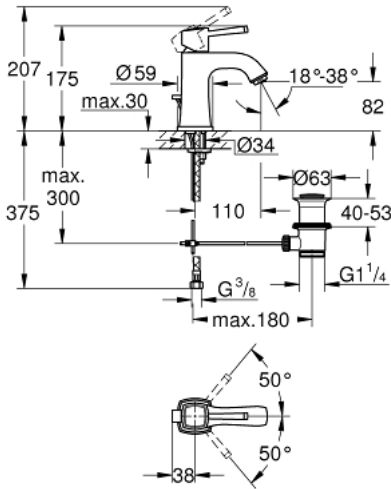

GRANDERA 24 369 000 خلاط حوض بمقبض فردي بقياس 1/2 بوصة
مقاس M

وصف المنتج:

- اللون: كروم
- قلب سيراميك GROHE SilkMove 28 مم
- محدود درجة الحرارة
- طلاء كروم GROHE LongLife
- تقنية GROHE EcoJoy لمياه أقل وتدفق ممتاز
- maximum flow rate (at 3 bar): 5 l/min
- نظام التركيب GROHE QuickFix
- مرغي المياه القابل للتعديل GROHE AquaGuide
- مجموعة تصريف المياه بقياس 1 1/4 بوصة
- خراطيم توصيل مرنة

GRANDERA 24 369 000 خلاط حوض بمقبض فردي بقياس 1/2 بوصة مقاس M

الآن - 2021 ربوتكأ، قطع الغيار

1: lever (رقم الطلب: 42645000)

2: حلقة تركيب (رقم الطلب: 46715000)

3: خرطوشة (رقم الطلب: 46580000)

4: محافظ على استقامة التدفق (رقم الطلب: 46837000)

5: شداد (رقم الطلب: 46787000)

6: طقم تركيب ساق (رقم الطلب: 46671000)

7: مجموعة تصريف بقياس 1 1/4 بوصة (رقم الطلب: 28910000)

7.1: فيشه (رقم الطلب: 07182000)

7.2: عامود غير متمركز (رقم الطلب: 07052000)

8: مفتاح تحميل* (رقم الطلب: 19017000)