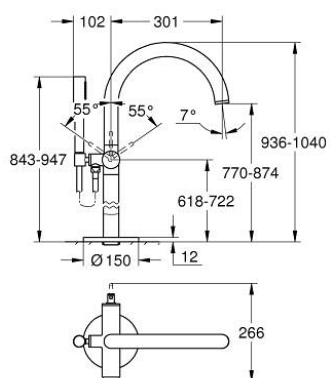

### DESCRIPTION DU PRODUIT

- Couleur: satin steel
- à associer avec 29 086 000 / 45 984 001
- GROHE SilkMove cartouche en céramique 35 mm
- avec limiteur de température
- finition GROHE LongLife
- inverseur automatique bain/douche
- bec avec mousseur
- saillie 301 mm
- clapet anti-retour intégré dans le départ de douche 1/2"
- avec support de douchette
- hand shower Rainshower Aqua Stick (26 866)
- flexible Silverflex 1250 mm
- protégé contre le retour d'eau
- livré sans corps encastré 45 984 001 (à commander séparément)

### PIÈCES DE RECHANGE, octobre 2022 – now

- 1: Cartouche (Numéro de commande 46374000)
- 2: Mécanisme d'inverseur (Numéro de commande 48405MS0)
- 3: Clapet anti-retour (Numéro de commande 08565000)
- 4: Mousseur (Numéro de commande 13926000)
- 5: Filtre (Numéro de commande 0700200M)
- 6: Clef (Numéro de commande 19332000)\*