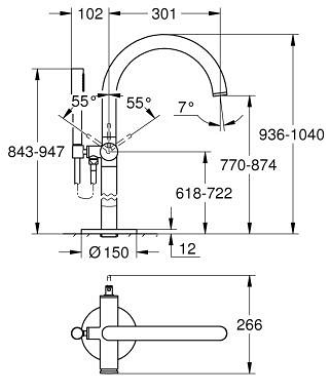

• صنبور بمرغي مياه

• بروز 301 مم

• صمام لا رجعي مدمج في منفذ الدش بقياس 1/2 بوصة

• يحامل دش

• hand shower Rainshower Aqua Stick (26 866)

• خرطوم الدش Silverflex 1250 ملم

• محمي من التدفق العكسي

• without roughing-in set 45 984 (please order separately)