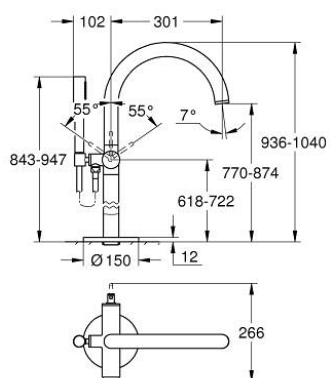

24 368 MG0 ATRIO MITIGEUR MONOCOMMANDE BAIN/DOUCHE, MONTAGE OU SOL

DESCRIPTION DU PRODUIT

- Couleur: satin graphite
- à associer avec 29 086 000 / 45 984 001
- GROHE SilkMove cartouche en céramique 35 mm
- avec limiteur de température
- finition GROHE LongLife
- inverseur automatique bain/douche
- bec avec mousseur
- saillie 301 mm
- clapet anti-retour intégré dans le départ de douche 1/2"
- avec support de douchette
- hand shower Rainshower Aqua Stick (26 866)
- flexible Silverflex 1250 mm
- protégé contre le retour d'eau
- livré sans corps encastré 45 984 001 (à commander séparément)

24 368 MG0 ATRIO MITIGEUR MONOCOMMANDE BAIN/DOUCHE, MONTAGE OU SOL

PIÈCES DE RECHANGE, octobre 2022 – now

- 1: Cartouche (Numéro de commande 46374000)
- 2: Mécanisme d'inverseur (Numéro de commande 48405MG0)
- 3: Clapet anti-retour (Numéro de commande 08565000)
- 4: Mousseur (Numéro de commande 13926000)
- 5: Filtre (Numéro de commande 0700200M)
- 6: Clef (Numéro de commande 19332000)*