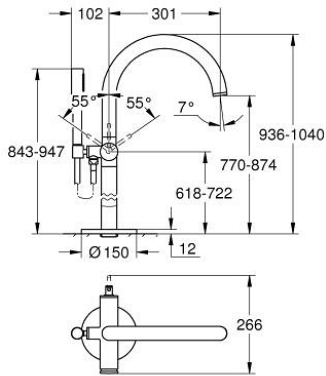

ATRIO 24 368 MG0 خلاط بانيو بمقبض فردي، مثبت على الأرضية

وصف المنتج:

- اللون: satin graphite
- 45 984
- قلب سيراميك GROHE SilkMove 35 مم
- مع محدد درجة حرارة
- طلاء GROHE LongLife
- محول آلي: حمام/دش
- صنوبر بمرغى مياه
- بروز 301 مم
- صمام لا رجعي مدمج في منفذ الدش بقياس 1/2 بوصة
- يحامل دش
- hand shower Rainshower Aqua Stick (26 866)
- خرطوم الدش Silverflex 1250 ملم
- محمي من التدفق العكسي
- without roughing-in set 45 984 (please order separately)

ATRIO 24 368 MG0 خلاط بانيو بمقبض فردي، مثبت على الأرضية

الآن - 2022 ربوت كلاً، قطع الغيار

1: خرطوشة (46374000 رقم الطلب:-)

2: محول (48405MG0 رقم الطلب:-)

3: صمام مانع للإرجاع (08565000 رقم الطلب:-)

4: فلتر مياه (13926000 رقم الطلب:-)