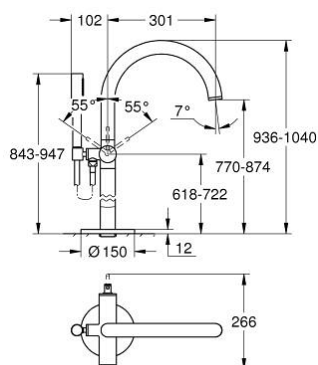

### DESCRIPTION DU PRODUIT

- Couleur: phantom black
- à associer avec 29 086 000 / 45 984 001
- GROHE SilkMove cartouche en céramique 35 mm
- avec limiteur de température
- inverseur automatique bain/douche
- bec avec mousseur
- saillie 301 mm
- clapet anti-retour intégré dans le départ de douche 1/2"
- avec support de douchette
- hand shower Rainshower Aqua Stick (26 866)
- flexible Silverflex 1250 mm
- protégé contre le retour d'eau
- livré sans corps encastré 45 984 001 (à commander séparément)

### PIÈCES DE RECHANGE, janvier 2024 – now

- 1: Cartouche (Numéro de commande 46374000)
- 2: Mécanisme d'inverseur (Numéro de commande 48405KF0)
- 3: Clapet anti-retour (Numéro de commande 08565000)
- 4: Mousseur (Numéro de commande 13926000)
- 5: Filtre (Numéro de commande 0700200M)
- 6: Clef (Numéro de commande 19332000)\*