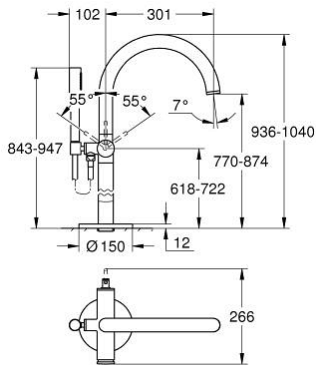

• بروز 301 مم

• صمام لارجعي مدمج في منفذ الدش بقياس 1/2 بوصة

• بحامل دش

• hand shower Rainshower Aqua Stick (26 866)

• خرطوم الدش Silverflex 1250 ملم

• محمي من التدفق العكسي

• without roughing-in set 45 984 (please order separately)

ATRIO 24 368 KF0 خلاط بانيو بمقبض فردي، مثبت على الأرضية

الآن - 2024 ريان، قطع الغيار

1: خرطوشة (46374000 رقم الطلب:-)

2: محول (48405KF0 رقم الطلب:-)

3: صمام مانع للإرجاع (08565000 رقم الطلب:-)

4: فلتر مياه (13926000 رقم الطلب:-)