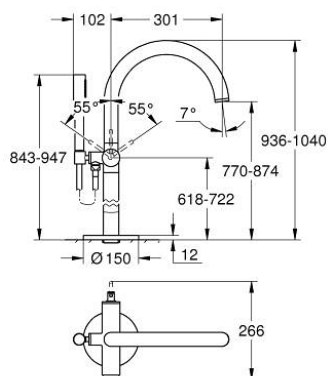

24 368 GN0 ATRIO MITIGEUR MONOCOMMANDE BAIN/DOUCHE, MONTAGE OU SOL

DESCRIPTION DU PRODUIT

- Couleur: cool sunrise brossé
- à associer avec 29 086 000 / 45 984 001
- GROHE SilkMove cartouche en céramique 35 mm
- avec limiteur de température
- finition GROHE LongLife
- inverseur automatique bain/douche
- bec avec mousseur
- saillie 301 mm
- clapet anti-retour intégré dans le départ de douche 1/2"
- avec support de douchette
- hand shower Rainshower Aqua Stick (26 866)
- flexible Silverflex 1250 mm
- protégé contre le retour d'eau
- livré sans corps encastré 45 984 001 (à commander séparément)

24 368 GN0 ATRIO MITIGEUR MONOCOMMANDE BAIN/DOUCHE, MONTAGE OU SOL

PIÈCES DE RECHANGE, novembre 2022 – now

- 1: Cartouche (Numéro de commande 46374000)
- 2: Mécanisme d'inverseur (Numéro de commande 48405GN0)
- 3: Clapet anti-retour (Numéro de commande 08565000)
- 4: Mousseur (Numéro de commande 13926000)
- 5: Filtre (Numéro de commande 0700200M)
- 6: Clef (Numéro de commande 19332000)*