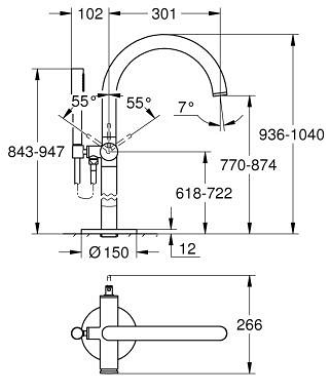

• صنبور بمرغي مياه

• بروز 301 مم

• صمام لا رجعي مدمج في منفذ الدش بقياس 1/2 بوصة

• يحامل دش

• hand shower Rainshower Aqua Stick (26 866)

• خرطوم الدش Silverflex 1250 ملم

• محمي من التدفق العكسي

• without roughing-in set 45 984 (please order separately)

ATRIO 24 368 GN0 خلاط بانيو بمقبض فردي، مثبت على الأرضية

الآن - 2022 ريم فون، قطع الغيار

1: خرطوشة (46374000 رقم الطلب):

2: محول (48405GN0 رقم الطلب):

3: صمام مانع للإرجاع (08565000 رقم الطلب):

4: فلتر مياه (13926000 رقم الطلب):