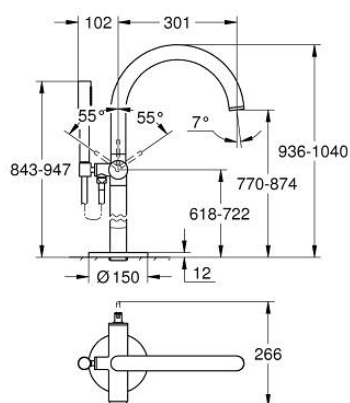

### DESCRIPTION DU PRODUIT

- Couleur: cool sunrise
- à associer avec 29 086 000 / 45 984 001
- GROHE SilkMove cartouche en céramique 35 mm
- avec limiteur de température
- finition GROHE LongLife
- inverseur automatique bain/douche
- bec avec mousseur
- saillie 301 mm
- clapet anti-retour intégré dans le départ de douche 1/2"
- avec support de douchette
- hand shower Rainshower Aqua Stick (26 866)
- flexible Silverflex 1250 mm
- protégé contre le retour d'eau
- livré sans corps encastré 45 984 001 (à commander séparément)

### PIÈCES DE RECHANGE, octobre 2021 – now

- 1: Cartouche (Numéro de commande 46374000)
- 2: Mécanisme d'inverseur (Numéro de commande 48405GL0)
- 3: Clapet anti-retour (Numéro de commande 08565000)
- 4: Mousseur (Numéro de commande 13926000)
- 5: Filtre (Numéro de commande 0700200M)
- 6: Clef (Numéro de commande 19332000)\*