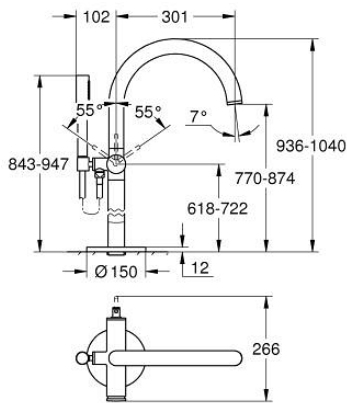

ATRIO 24 368 GL0 خلاط بانيو بمقبض فردي، مثبت على الأرضية

وصف المنتج:

- اللون: cool sunrise
- 45 984
- قلب سيراميك GROHE SilkMove 35 مم
- مع محدد درجة حرارة
- طلاء GROHE LongLife
- محول آلي: حمام/دش
- صنوبر بمرغى مياه
- بروز 301 مم
- صمام لا رجعي مدمج في منفذ الدش بقياس 1/2 بوصة
- يحامل دش
- hand shower Rainshower Aqua Stick (26 866)
- خرطوم الدش Silverflex 1250 ملم
- محمي من التدفق العكسي
- without roughing-in set 45 984 (please order separately)

ATRIO 24 368 GL0 خلاط بانيو بمقبض فردي، مثبت على الأرضية

الآن - 2021 ربوت كذا، قطع الغيار

1: خرطوشة (46374000 رقم الطلب:-)

2: محول (48405GL0 رقم الطلب:-)

3: صمام مانع للإرجاع (08565000 رقم الطلب:-)

4: فلتر مياه (13926000 رقم الطلب:-)