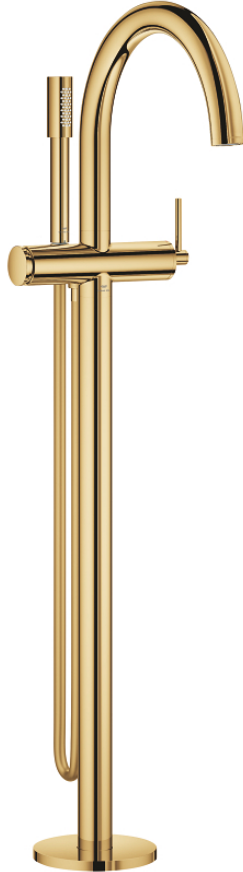

ATRIO 24 368 GL0 خلاط بانيو بمقبض فردي، مثبت على الأرضية

وصف المنتج:

- اللون: cool sunrise
- 45 984
- قلب سيراميك GROHE SilkMove 35 مم
- مع محدد درجة حرارة
- طلاء GROHE LongLife
- محول آلي: حمام/دش
- صنوبر بمرغى مياه
- بروز 301 مم
- صمام لا رجعي مدمج في منفذ الدش بقياس 1/2 بوصة
- يحامل دش
- hand shower Rainshower Aqua Stick (26 866)
- خرطوم الدش Silverflex 1250 ملم
- محمي من التدفق العكسي
- without roughing-in set 45 984 (please order separately)

ATRIO 24 368 GL0 خلاط بانيو بمقبض فردي، مثبت على الأرضية

الآن - 2021 ربوت كذا، قطع الغيار

1: خرطوشة (46374000 رقم الطلب:-)

2: محول (48405GL0 رقم الطلب:-)

3: صمام مانع للإرجاع (08565000 رقم الطلب:-)

4: فلتر مياه (13926000 رقم الطلب:-)

5: مصفاة غبار (0700200M رقم الطلب:-)

6: موسع مقبس* (19332000 رقم الطلب:-)

* إكسسوارات اختيارية*