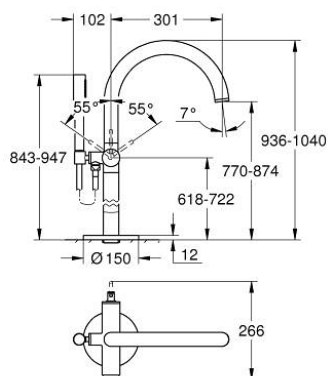

24 368 DL0 ATRIO MITIGEUR MONOCOMMANDE BAIN/DOUCHE, MONTAGE OU SOL

DESCRIPTION DU PRODUIT

- Couleur: warm sunset brossé
- à associer avec 29 086 000 / 45 984 001
- GROHE SilkMove cartouche en céramique 35 mm
- avec limiteur de température
- finition GROHE LongLife
- inverseur automatique bain/douche
- bec avec mousseur
- saillie 301 mm
- clapet anti-retour intégré dans le départ de douche 1/2"
- avec support de douchette
- hand shower Rainshower Aqua Stick (26 866)
- flexible Silverflex 1250 mm
- protégé contre le retour d'eau
- livré sans corps encastré 45 984 001 (à commander séparément)

24 368 DL0 ATRIO MITIGEUR MONOCOMMANDE BAIN/DOUCHE, MONTAGE OU SOL

PIÈCES DE RECHANGE, novembre 2022 – now

- 1: Cartouche (Numéro de commande 46374000)
- 2: Mécanisme d'inverseur (Numéro de commande 48405DL0)
- 3: Clapet anti-retour (Numéro de commande 08565000)
- 4: Mousseur (Numéro de commande 13926000)
- 5: Filtre (Numéro de commande 0700200M)
- 6: Clef (Numéro de commande 19332000)*