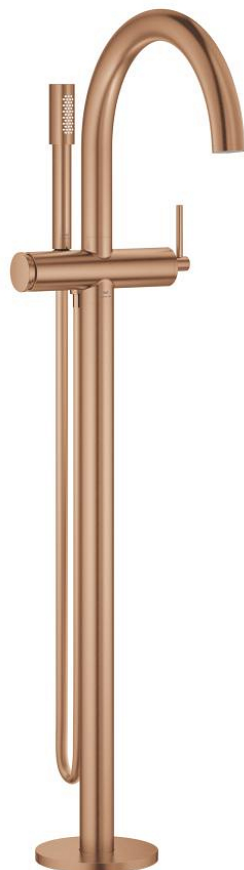

24 368 DL0 ATRIO MITIGEUR MONOCOMMANDE BAIN/DOUCHE, MONTAGE OU SOL

DESCRIPTION DU PRODUIT

- Couleur: warm sunset brossé
- à associer avec 29 086 000 / 45 984 001
- GROHE SilkMove cartouche en céramique 35 mm
- avec limiteur de température
- finition GROHE LongLife
- inverseur automatique bain/douche
- bec avec mousseur
- saillie 301 mm
- clapet anti-retour intégré dans le départ de douche 1/2"
- avec support de douchette
- hand shower Rainshower Aqua Stick (26 866)
- flexible Silverflex 1250 mm
- protégé contre le retour d'eau
- livré sans corps encastré 45 984 001 (à commander séparément)

24 368 DL0 ATRIO MITIGEUR MONOCOMMANDE BAIN/DOUCHE, MONTAGE OU SOL

PIÈCES DE RECHANGE, novembre 2022 – now

- 1: Cartouche (Numéro de commande 46374000)
- 2: Mécanisme d'inverseur (Numéro de commande 48405DL0)
- 3: Clapet anti-retour (Numéro de commande 08565000)
- 4: Mousseur (Numéro de commande 13926000)
- 5: Filtre (Numéro de commande 0700200M)
- 6: Clef (Numéro de commande 19332000)*