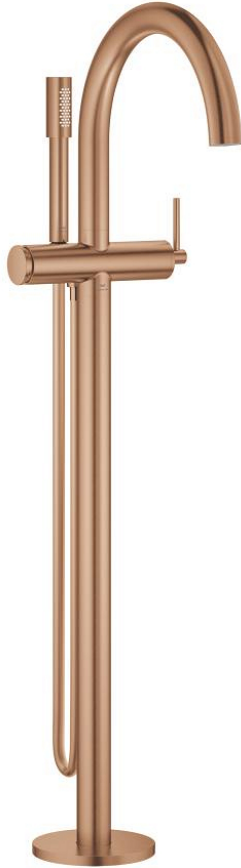

## ATRIO 24 368 DL0 خلاط بانيو بمقبض فردي، مثبت على الأرضية

وصف المنتج:

• اللون: brushed warm sunset

• 45 984

• قلب سيراميك GROHE SilkMove 35 مم

• مع محدد درجة حرارة

• طلاء GROHE LongLife

• محول آلي: حمام/دش

• صنبور بمرغبي مياه

• بروز 301 مم

• صمام لا رجعي مدمج في منفذ الدش بقياس 1/2 بوصة

• يحامل دش

• hand shower Rainshower Aqua Stick (26 866)

• خرطوم الدش Silverflex 1250 ملم

• محمي من التدفق العكسي

• without roughing-in set 45 984 (please order separately)

## ATRIO 24 368 DL0 خلاط بانينو بمقبض فردي، مثبت على الأرضية

الآن - 2022 ريم فون، قطع الغيار

1: خرطوشة (46374000 رقم الطلب:-)

2: محول (48405DL0 رقم الطلب:-)

3: صمام مانع للإرجاع (08565000 رقم الطلب:-)

4: فلتر مياه (13926000 رقم الطلب:-)