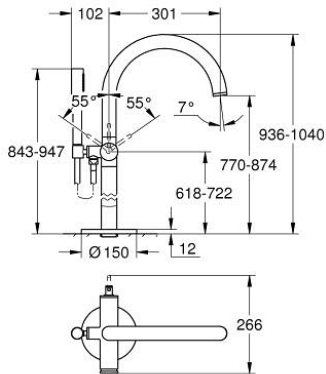

• صنبور بمرغبي مياه

• بروز 301 مم

• صمام لا رجعي مدمج في منفذ الدش بقياس 1/2 بوصة

• يحامل دش

• hand shower Rainshower Aqua Stick (26 866)

• خرطوم الدش Silverflex 1250 ملم

• محمي من التدفق العكسي

• without roughing-in set 45 984 (please order separately)

## ATRIO 24 368 DL0 خلاط بانينو بمقبض فردي، مثبت على الأرضية

الآن - 2022 ريم فون، قطع الغيار

1: خرطوشة (46374000 رقم الطلب:-)

2: محول (48405DL0 رقم الطلب:-)

3: صمام مانع للإرجاع (08565000 رقم الطلب:-)

4: فلتر مياه (13926000 رقم الطلب:-)