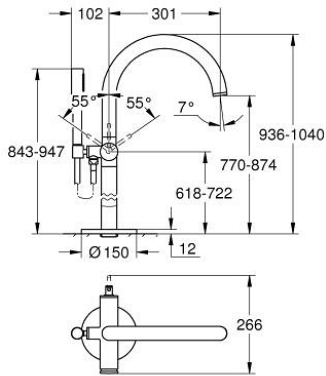

## ATRIO 24 368 DC0 خلاط بانيو بمقبض فردي، مثبت على الأرضية

وصف المنتج:

- اللون: supersteel
- 45 984
- قلب سيراميك GROHE SilkMove 35 مم
- مع محدد درجة حرارة
- طلاء GROHE LongLife
- محول آلي: حمام/دش
- صنوبر بمرغى مياه
- بروز 301 مم
- صمام لا رجعي مدمج في منفذ الدش بقياس 1/2 بوصة
- يحامل دش
- hand shower Rainshower Aqua Stick (26 866)
- خرطوم الدش Silverflex 1250 ملم
- محمي من التدفق العكسي
- without roughing-in set 45 984 (please order separately)

## ATRIO 24 368 DC0 خلاط بانيو بمقبض فردي، مثبت على الأرضية

الآن - 2021 ريبوتكأ، قِطعُ الغيار:

1: خرطوشة (46374000 رقم الطلب:-)

2: محول (48405DC0 رقم الطلب:-)

3: صمام مانع للإرجاع (08565000 رقم الطلب:-)

4: فلتر مياه (13926000 رقم الطلب:-)