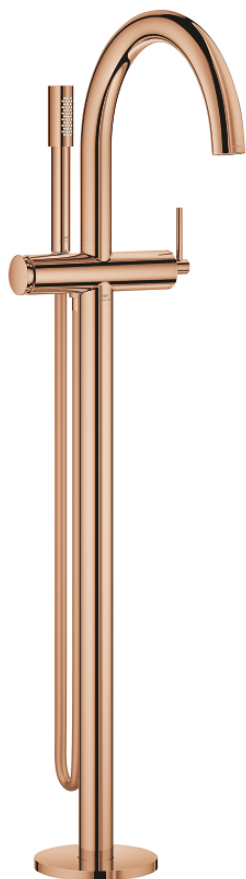

## 24 368 DA0 ATRIO MITIGEUR MONOCOMMANDE BAIN/DOUCHE, MONTAGE OU SOL

### DESCRIPTION DU PRODUIT

- Couleur: warm sunset
- à associer avec 29 086 000 / 45 984 001
- GROHE SilkMove cartouche en céramique 35 mm
- avec limiteur de température
- finition GROHE LongLife
- inverseur automatique bain/douche
- bec avec mousseur
- saillie 301 mm
- clapet anti-retour intégré dans le départ de douche 1/2"
- avec support de douchette
- hand shower Rainshower Aqua Stick (26 866)
- flexible Silverflex 1250 mm
- protégé contre le retour d'eau
- livré sans corps encastré 45 984 001 (à commander séparément)

### PIÈCES DE RECHANGE, octobre 2021 – now

- 1: Cartouche (Numéro de commande 46374000)
- 2: Mécanisme d'inverseur (Numéro de commande 48405DA0)
- 3: Clapet anti-retour (Numéro de commande 08565000)
- 4: Mousseur (Numéro de commande 13926000)
- 5: Filtre (Numéro de commande 0700200M)
- 6: Clef (Numéro de commande 19332000)\*