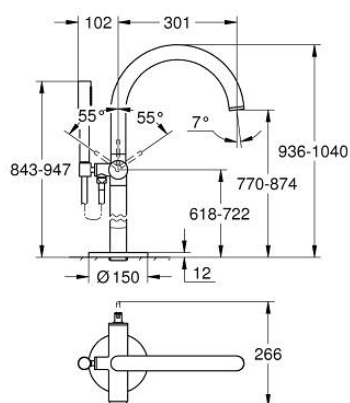

### DESCRIPTION DU PRODUIT

- Couleur: warm sunset
- à associer avec 29 086 000 / 45 984 001
- GROHE SilkMove cartouche en céramique 35 mm
- avec limiteur de température
- finition GROHE LongLife
- inverseur automatique bain/douche
- bec avec mousseur
- saillie 301 mm
- clapet anti-retour intégré dans le départ de douche 1/2"
- avec support de douchette
- hand shower Rainshower Aqua Stick (26 866)
- flexible Silverflex 1250 mm
- protégé contre le retour d'eau
- livré sans corps encastré 45 984 001 (à commander séparément)

### PIÈCES DE RECHANGE, octobre 2021 – now

- 1: Cartouche (Numéro de commande 46374000)
- 2: Mécanisme d'inverseur (Numéro de commande 48405DA0)
- 3: Clapet anti-retour (Numéro de commande 08565000)
- 4: Mousseur (Numéro de commande 13926000)
- 5: Filtre (Numéro de commande 0700200M)
- 6: Clef (Numéro de commande 19332000)\*