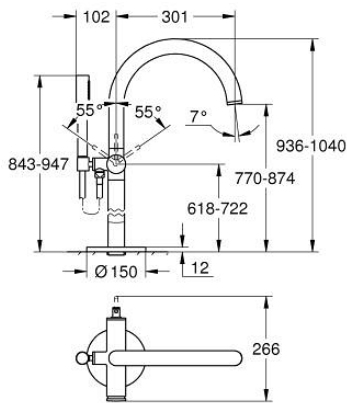

## ATRIO 24 368 DA0 خلاط بانيو بمقبض فردي، مثبت على الأرضية

وصف المنتج

- اللون: warm sunset
- 45 984
- قلب سيراميك GROHE SilkMove 35 مم
- مع محدد درجة حرارة
- طلاء GROHE LongLife
- محول آلي: حمام/دش
- صنوبر بمرغى مياه
- بروز 301 مم
- صمام لا رجعي مدمج في منفذ الدش بقياس 1/2 بوصة
- يحامل دش
- hand shower Rainshower Aqua Stick (26 866)
- خرطوم الدش Silverflex 1250 ملم
- محمي من التدفق العكسي
- without roughing-in set 45 984 (please order separately)

## ATRIO 24 368 DA0 خلاط بانيو بمقبض فردي، مثبت على الأرضية

الآن - 2021 ريبوت كلاً، قِطْعُ الغيارِ

1: خرطوشة (46374000 رقم الطلب:-)

2: محول (48405DA0 رقم الطلب:-)

3: صمام مانع للإرجاع (08565000 رقم الطلب:-)