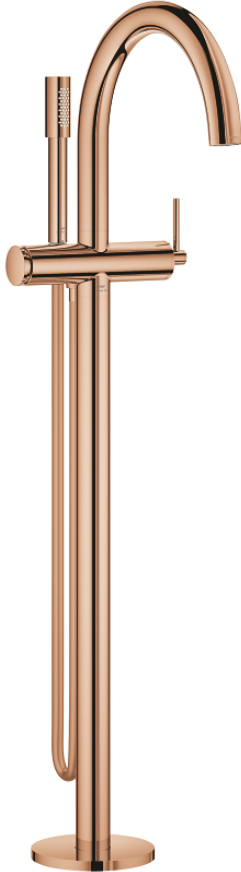

## ATRIO 24 368 DA0 خلاط بانيو بمقبض فردي، مثبت على الأرضية

وصف المنتج

- اللون: warm sunset
- 45 984
- قلب سيراميك GROHE SilkMove 35 مم
- مع محدد درجة حرارة
- طلاء GROHE LongLife
- محول آلي: حمام/دش
- صنوبر بمرغى مياه
- بروز 301 مم
- صمام لا رجعي مدمج في منفذ الدش بقياس 1/2 بوصة
- يحامل دش
- hand shower Rainshower Aqua Stick (26 866)
- خرطوم الدش Silverflex 1250 ملم
- محمي من التدفق العكسي
- without roughing-in set 45 984 (please order separately)

## ATRIO 24 368 DA0 خلاط بانيو بمقبض فردي، مثبت على الأرضية

الآن - 2021 ريبوت كلاً، قِطْعُ الغيارِ

1: خرطوشة (46374000 رقم الطلب:-)

2: محول (48405DA0 رقم الطلب:-)

3: صمام مانع للإرجاع (08565000 رقم الطلب:-)

4: فلتر مياه (13926000 رقم الطلب:-)

5: مصفاة غبار (0700200M رقم الطلب:-)

6: موسع مقبس\* (19332000 رقم الطلب:-)

\* إكسسوارات\* اختيارية\*