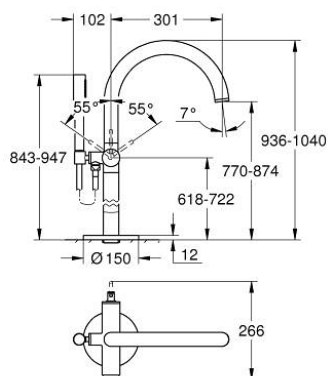

24 368 AL0 ATRIO MITIGEUR MONOCOMMANDE BAIN/DOUCHE, MONTAGE OU SOL

DESCRIPTION DU PRODUIT

- Couleur: hard graphite brossé
- à associer avec 29 086 000 / 45 984 001
- GROHE SilkMove cartouche en céramique 35 mm
- avec limiteur de température
- finition GROHE LongLife
- inverseur automatique bain/douche
- bec avec mousseur
- saillie 301 mm
- clapet anti-retour intégré dans le départ de douche 1/2"
- avec support de douchette
- hand shower Rainshower Aqua Stick (26 866)
- flexible Silverflex 1250 mm
- protégé contre le retour d'eau
- livré sans corps encastré 45 984 001 (à commander séparément)

24 368 AL0 ATRIO MITIGEUR MONOCOMMANDE BAIN/DOUCHE, MONTAGE OU SOL

PIÈCES DE RECHANGE, octobre 2021 – now

- 1: Cartouche (Numéro de commande 46374000)
- 2: Mécanisme d'inverseur (Numéro de commande 48405AL0)
- 3: Clapet anti-retour (Numéro de commande 08565000)
- 4: Mousseur (Numéro de commande 13926000)
- 5: Filtre (Numéro de commande 0700200M)
- 6: Clef (Numéro de commande 19332000)*