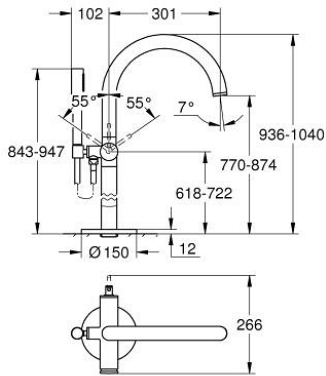

## ATRIO 24 368 ALO خلاط بانيو بمقبض فردي، مثبت على الأرضية

وصف المنتج:

- اللون: brushed hard graphite
- 45 984
- قلب سيراميك GROHE SilkMove 35 مم
- مع محدد درجة حرارة
- طلاء GROHE LongLife
- محول آلي: حمام/دش
- صنوبر بمرغى مياه
- بروز 301 مم
- صمام لا رجعي مدمج في منفذ الدش بقياس 1/2 بوصة
- يحامل دش
- hand shower Rainshower Aqua Stick (26 866)
- خرطوم الدش Silverflex 1250 ملم
- محمي من التدفق العكسي
- without roughing-in set 45 984 (please order separately)

## ATRIO 24 368 AL0 خلاط بانيو بمقبض فردي، مثبت على الأرضية

الآن - 2021 ربوت كلاً، قطع الغيار

1: خرطوشة (46374000 رقم الطلب:-)

2: محول (48405AL0 رقم الطلب:-)

3: صمام مانع للإرجاع (08565000 رقم الطلب:-)

4: فلتر مياه (13926000 رقم الطلب:-)