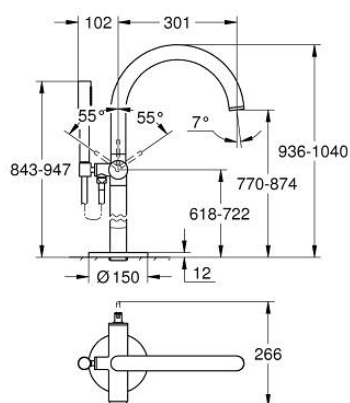

24 368 000 ATRIO MITIGEUR MONOCOMMANDE BAIN/DOUCHE, MONTAGE OU SOL

DESCRIPTION DU PRODUIT

- Couleur: chromé
- à associer avec 29 086 000 / 45 984 001
- GROHE SilkMove cartouche en céramique 35 mm
- avec limiteur de température
- GROHE LongLife finition durable
- inverseur automatique bain/douche
- bec avec mousseur
- saillie 301 mm
- clapet anti-retour intégré dans le départ de douche 1/2"
- avec support de douchette
- hand shower Rainshower Aqua Stick (26 866)
- flexible Silverflex 1250 mm
- protégé contre le retour d'eau
- livré sans corps encastré 45 984 001 (à commander séparément)

24 368 000 ATRIO MITIGEUR MONOCOMMANDE BAIN/DOUCHE, MONTAGE OU SOL

PIÈCES DE RECHANGE, octobre 2021 – now

- 1: Cartouche (Numéro de commande 46374000)
- 2: Mécanisme d'inverseur (Numéro de commande 48405000)
- 3: Clapet anti-retour (Numéro de commande 08565000)
- 4: Mousseur (Numéro de commande 13926000)
- 5: Filtre (Numéro de commande 0700200M)
- 6: Clef (Numéro de commande 19332000)*