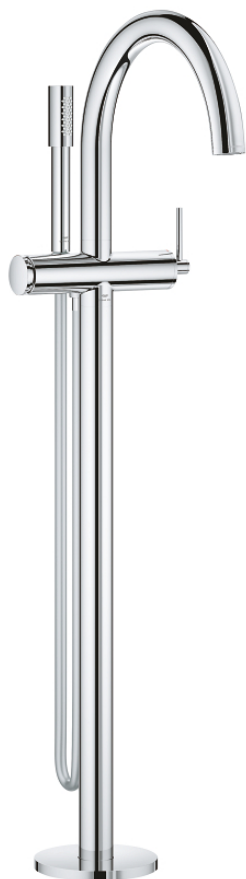

24 368 000 ATRIO MITIGEUR MONOCOMMANDE BAIN/DOUCHE, MONTAGE OU SOL

DESCRIPTION DU PRODUIT

- Couleur: chromé
- à associer avec 29 086 000 / 45 984 001
- GROHE SilkMove cartouche en céramique 35 mm
- avec limiteur de température
- GROHE LongLife finition durable
- inverseur automatique bain/douche
- bec avec mousseur
- saillie 301 mm
- clapet anti-retour intégré dans le départ de douche 1/2"
- avec support de douchette
- hand shower Rainshower Aqua Stick (26 866)
- flexible Silverflex 1250 mm
- protégé contre le retour d'eau
- livré sans corps encastré 45 984 001 (à commander séparément)

24 368 000 ATRIO MITIGEUR MONOCOMMANDE BAIN/DOUCHE, MONTAGE OU SOL

PIÈCES DE RECHANGE, octobre 2021 – now

- 1: Cartouche (Numéro de commande 46374000)
- 2: Mécanisme d'inverseur (Numéro de commande 48405000)
- 3: Clapet anti-retour (Numéro de commande 08565000)
- 4: Mousseur (Numéro de commande 13926000)
- 5: Filtre (Numéro de commande 0700200M)
- 6: Clef (Numéro de commande 19332000)*