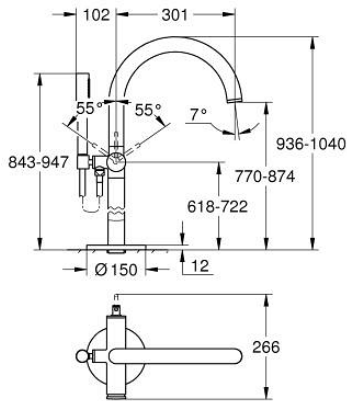

• صنبور بمرغي مياه

• بروز 301 مم

• صمام لا رجعي مدمج في منفذ الدش بقياس 1/2 بوصة

• يحامل دش

• hand shower Rainshower Aqua Stick (26 866)

• خرطوم الدش Silverflex 1250 ملم

• محمي من التدفق العكسي

• without roughing-in set 45 984 (please order separately)