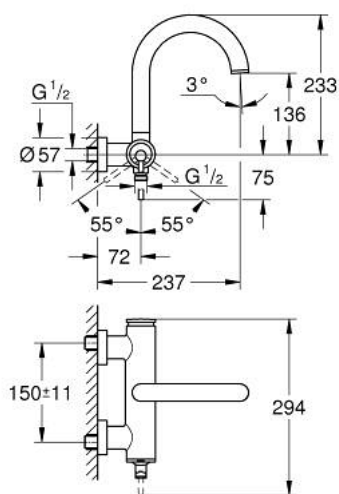

24 367 MS0 ATRIO MITIGEUR MONOCOMMANDE 1/2" BAIN/DOUCHE

DESCRIPTION DU PRODUIT

- Couleur: satin steel
- montage mural
- GROHE SilkMove cartouche en céramique 35 mm
- finition GROHE LongLife
- limiteur de débit ajustable
- inverseur automatique bain/douche
- Bec coudé
- mousseur
- départ de douche 1/2" par dessous avec clapet anti-retour intégré
- raccords S à rosace
- protégé contre le retour d'eau

24 367 MS0 ATRIO MITIGEUR MONOCOMMANDE 1/2" BAIN/DOUCHE

PIÈCES DE RECHANGE, octobre 2022 – now

- 1: Cartouche (Numéro de commande 46374000)
 - 2: Mécanisme d'inverseur (Numéro de commande 48405MS0)
 - 3: Clapet anti-retour (Numéro de commande 08565000)
 - 4: Mousseur (Numéro de commande 13926000)
 - 5: Clef (Numéro de commande 19332000)*
- * Accessoires en option