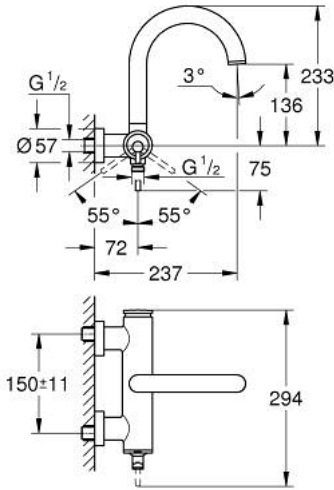

ATRIO 24 367 MS0 خلاط البانيو المزود بمقبض فردي مقاس 1/2 بوصة

وصف المنتج:

• اللون: satin steel

• مثبت على الجدار

• قلب سيراميك GROHE SilkMove 35 مم

• طلاء GROHE LongLife

• محدد معدل تدفق قابل للتعديل

• محول آلي: حمام/دش

• صنوبر مصبوب

• مرغي المياه

• مخرج قاعدة دش 1/2 بوصة بصمام لا رجعي مدمج

• قارنات S مغطاة

• محمي من التدفق العكسي

ATRIO 24 367 MS0 خلاط البانيو المزود بمقبض فردي مقاس 1/2 بوصة

الآن - 2022 ربوتكأ، قِطعُ الغيار: