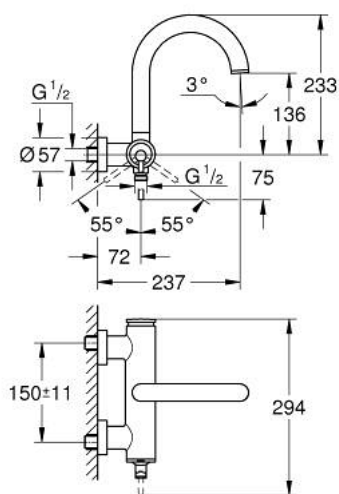

24 367 MG0 ATRIO MITIGEUR MONOCOMMANDE 1/2" BAIN/DOUCHE

DESCRIPTION DU PRODUIT

- Couleur: satin graphite
- montage mural
- GROHE SilkMove cartouche en céramique 35 mm
- finition GROHE LongLife
- limiteur de débit ajustable
- inverseur automatique bain/douche
- Bec coudé
- mousseur
- départ de douche 1/2" par dessous avec clapet anti-retour intégré
- raccords S à rosace
- protégé contre le retour d'eau

24 367 MG0 ATRIO MITIGEUR MONOCOMMANDE 1/2" BAIN/DOUCHE

PIÈCES DE RECHANGE, octobre 2022 – now

- 1: Cartouche (Numéro de commande 46374000)
 - 2: Mécanisme d'inverseur (Numéro de commande 48405MG0)
 - 3: Clapet anti-retour (Numéro de commande 08565000)
 - 4: Mousseur (Numéro de commande 13926000)
 - 5: Clef (Numéro de commande 19332000)*
- * Accessoires en option