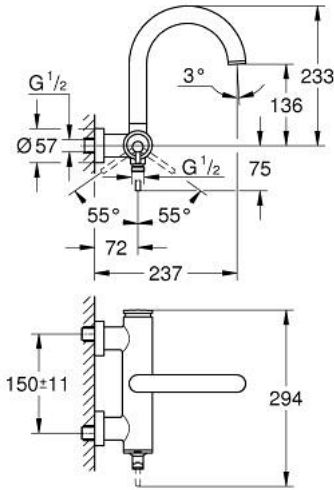

ATRIO 24 367 MG0 خلاط البانيو المزود بمقبض فردي مقاس 1/2 بوصة

وصف المنتج:

- اللون: satin graphite
- مثبت على الجدار
- قلب سيراميك GROHE SilkMove 35 مم
- طلاء GROHE LongLife
- محدد معدل تدفق قابل للتعديل
- محول آلي: حمام/دش
- صنوبر مصبوب
- مرغي المياه
- مخرج قاعدة دش 1/2 بوصة بصمام لا رجعي مدمج
- قارنات S مغطاة
- محمي من التدفق العكسي

ATRIO 24 367 MG0 خلاط البانيو المزود بمقبض فردي مقاس 1/2 بوصة

الآن - 2022 ربوتكأ، قِطعُ الغيار:

1: خرطوشة (46374000 رقم الطلب).

2: محول (48405MG0 رقم الطلب).

3: صمام مانع للإرجاع (08565000 رقم الطلب).

4: فلتر مياه (13926000 رقم الطلب).