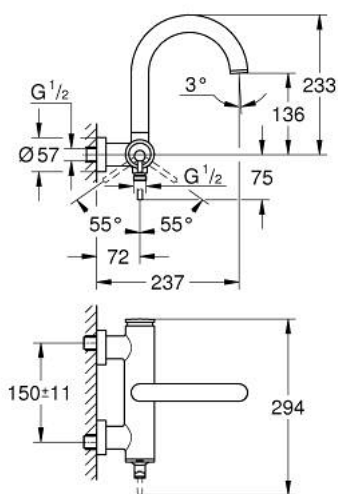

24 367 GN0 ATRIO MITIGEUR MONOCOMMANDE 1/2" BAIN/DOUCHE

DESCRIPTION DU PRODUIT

- Couleur: cool sunrise brossé
- montage mural
- GROHE SilkMove cartouche en céramique 35 mm
- finition GROHE LongLife
- limiteur de débit ajustable
- inverseur automatique bain/douche
- Bec coudé
- mousseur
- départ de douche 1/2" par dessous avec clapet anti-retour intégré
- raccords S à rosace
- protégé contre le retour d'eau

24 367 GN0 ATRIO MITIGEUR MONOCOMMANDE 1/2" BAIN/DOUCHE

PIÈCES DE RECHANGE, novembre 2022 – now

- 1: Cartouche (Numéro de commande 46374000)
 - 2: Mécanisme d'inverseur (Numéro de commande 48405GN0)
 - 3: Clapet anti-retour (Numéro de commande 08565000)
 - 4: Mousseur (Numéro de commande 13926000)
 - 5: Clef (Numéro de commande 19332000)*
- * Accessoires en option