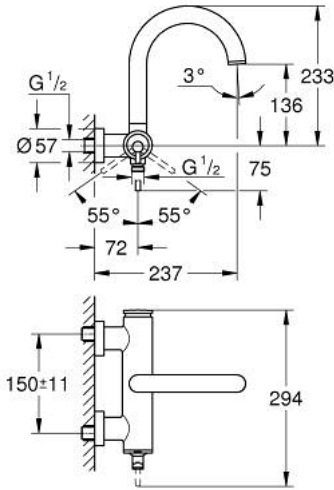

• محول آلي: حمام/دش

• صنبور مصبوب

• مرغي المياه

• مخرج قاعدة دش 1/2 بوصة بصمام لا رجعي مدمج

• قارنات S مغطاة

• محمي من التدفق العكسي

## ATRIO 24 367 GN0 خلاط البانيو المزود بمقبض فردي مقاس 1/2 بوصة

الآن - 2022 ريم فون، قطع الغيار

1: خرطوشة (46374000 رقم الطلب)

2: محول (48405GN0 رقم الطلب)

3: صمام مانع للإرجاع (08565000 رقم الطلب)

4: فلتر مياه (13926000 رقم الطلب)