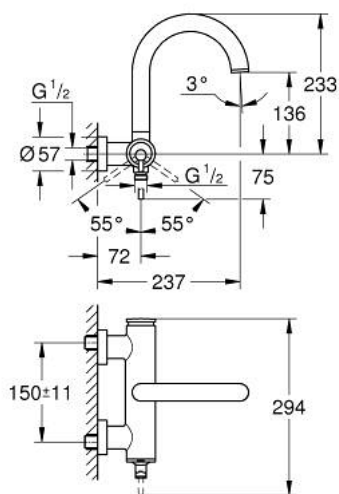

24 367 GL0 ATRIO MITIGEUR MONOCOMMANDE 1/2" BAIN/DOUCHE

DESCRIPTION DU PRODUIT

- Couleur: cool sunrise
- montage mural
- GROHE SilkMove cartouche en céramique 35 mm
- finition GROHE LongLife
- limiteur de débit ajustable
- inverseur automatique bain/douche
- Bec coudé
- mousseur
- départ de douche 1/2" par dessous avec clapet anti-retour intégré
- raccords S à rosace
- protégé contre le retour d'eau

24 367 GL0 ATRIO MITIGEUR MONOCOMMANDE 1/2" BAIN/DOUCHE

PIÈCES DE RECHANGE, octobre 2021 – now

- 1: Cartouche (Numéro de commande 46374000)
 - 2: Mécanisme d'inverseur (Numéro de commande 48405GL0)
 - 3: Clapet anti-retour (Numéro de commande 08565000)
 - 4: Mousseur (Numéro de commande 13926000)
 - 5: Clef (Numéro de commande 19332000)*
- * Accessoires en option