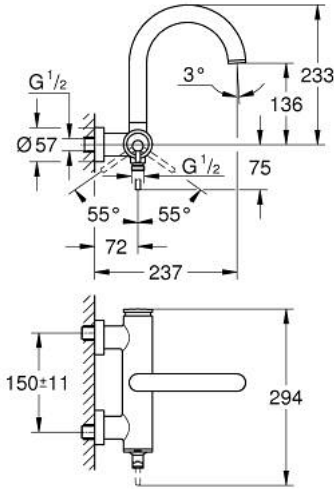

ATRIO 24 367 GL0 خلاط البانيو المزود بمقبض فردي مقاس 1/2 بوصة

وصف المنتج:

- اللون: cool sunrise
- مثبت على الجدار
- قلب سيراميك GROHE SilkMove 35 مم
- طلاء GROHE LongLife
- محدد معدل تدفق قابل للتعديل
- محول آلي: حمام/دش
- صنبور مصبوب
- مرغي المياه
- مخرج قاعدة دش 1/2 بوصة بصمام لا رجعي مدمج
- قارنات S مغطاة
- محمي من التدفق العكسي

ATRIO 24 367 GL0 خلط البانيو المزود بمقبض فردي مقاس 1/2 بوصة

الآن - 2021 ربوتكأ، قِطعُ الغيار:

1: خرطوشة (46374000 رقم الطلب:).

2: محول (48405GL0 رقم الطلب:).

3: صمام مانع للإرجاع (08565000 رقم الطلب:).

4: فلتر مياه (13926000 رقم الطلب:).